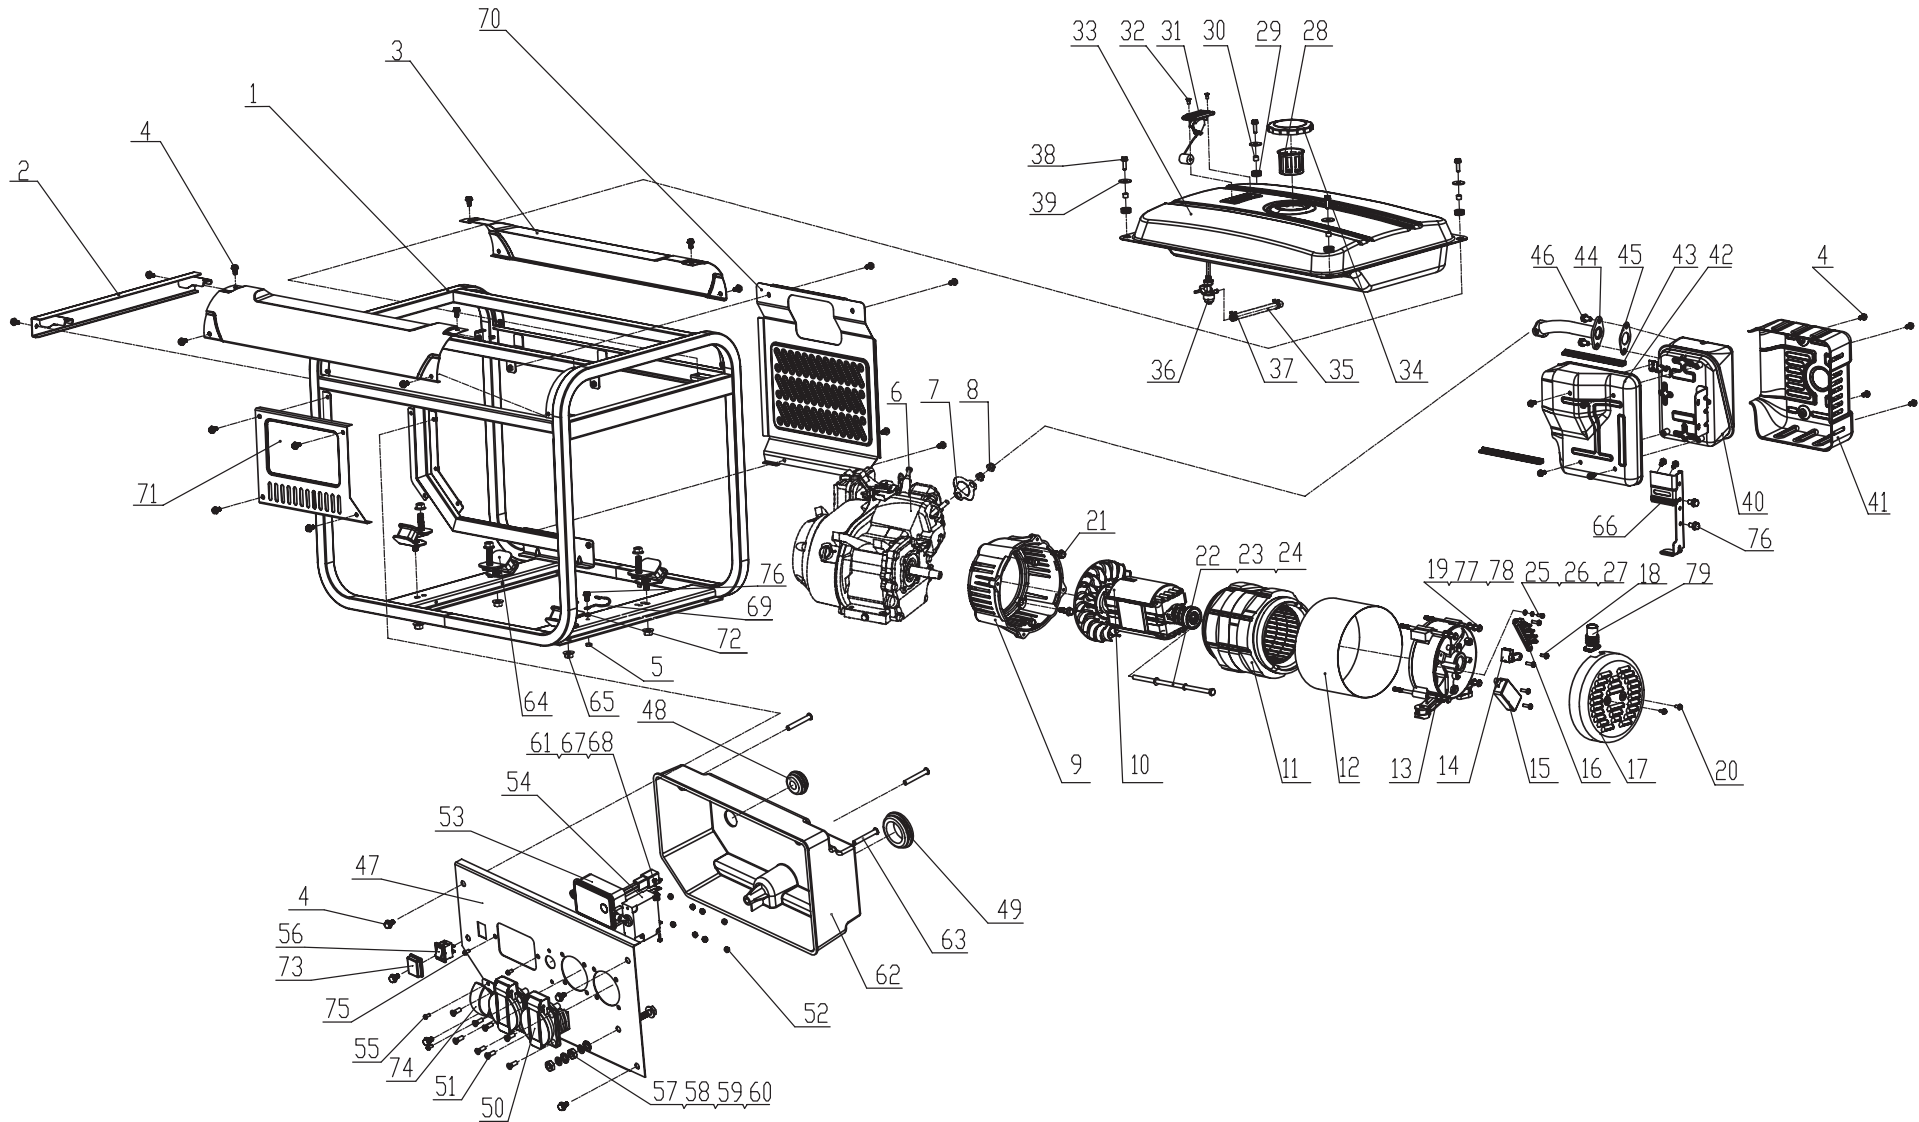

SG3500

Ersatzteile / Spare parts

SG3500 Honda

Stromgenerator SG 3500 5906209901
 current generator

Skizze	Art.Nr.	Benennung	description
10	5906209001	Rotor	Rotor
11	5906209002	Stator	Stator
13	5906209003	Lagerschild Motor	Rear frame Alternator
14	5906209004	Kohlenbürste kpl.	Brush-Alternator
15	5906209005	Spannungsregler AVR 2,5 KW	AVR
17	5906209006	Abdeckung	Rear cover
28	5906202013	Benzinfilter	Fuel filter
31	5906209007	Benzinanzeige	Fuel meter
34	5906209008	Tankdeckel	Fuel tank cap
35 + 37	5906209046	Benzinschlauch mit Filter	fuel hose with filter
36	5906209009	Benzinhahn kpl.	Fuel cock cpl.
40	5906209010	Auspuff	muffler
41	5906209011	Auspuffabdeckung vorne	Front cover-Muffler (BLACK RAL9004)
44	5906209012	Krümmter Auspuff	Inlet pipe-Muffler
45	5904605048	Dichtung Auspuff	Cushion-Muffler
47 - 61 + 67 - 68 + 73 - 74	5906209013	Schalterblende kpl.	control panel cpl.
50	5906203029	Steckdose EU	plug socket EU
50	3506201002	Steckdose FR	plug socket FR
50	5906209014	Steckdose CH	plug socket CH
53	5906209015	Display 3 in 1	Display-3 in 1
54	5906209016	Leistungsschalter 12A	Circuit breaker
56 + 73	5906208019	Ein/Aus - Schalter mit PVC - Abdeckung	Switch
70	5906209018	Blende hinten	Back Cover
71	5906209017	Frontblende	Front Cover
74	5906202024	PVC - Abdeckung Leistungsschalter	Waterproof cover -Breaker