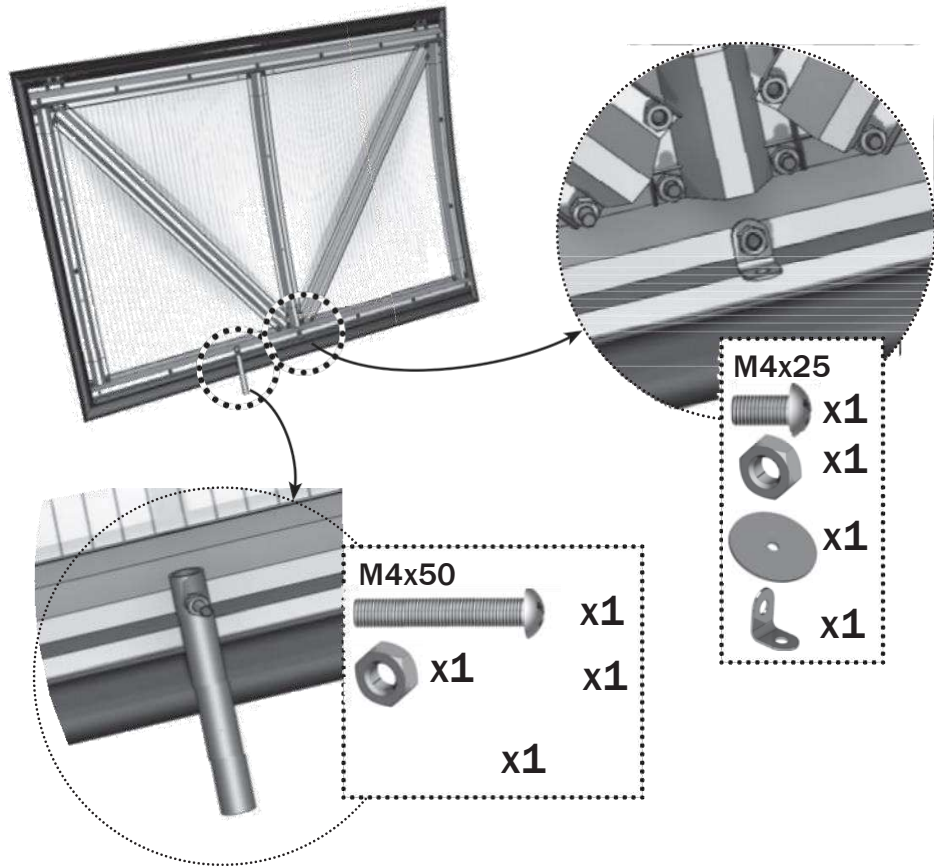

Popis

Během montáže a používání větracího okénka striktně dodržujte návod a bezpečnostní předpisy uvedené v technickém listu. Je bezpodmínečně nutné zachovat technický list.

Větrací okénko je určeno pro větrání skleníků. Používá se pouze pro instalace ve sklenících „Dachnaya-Dvushka“. Kostra větracího okénka je vyrobena z pozinkované ocele a montuje se pomocí šroubů a matic. Zakrytí větracího okénka se zajišťuje vyřezaným ze skleníků polykarbonátu. Sada větracího okénka obsahuje všechny potřebné připevňovací prvky.

1

- M4x25
-  x6
 -  x6
 -  x1

- M4x25
-  x2
 -  x2

- M4x25
-  x6
 -  x6
 -  x1

- M4x25
-  x2
 -  x2

- M4x25
-  x6
 -  x6

- M4x25
-  x2
 -  x2

7