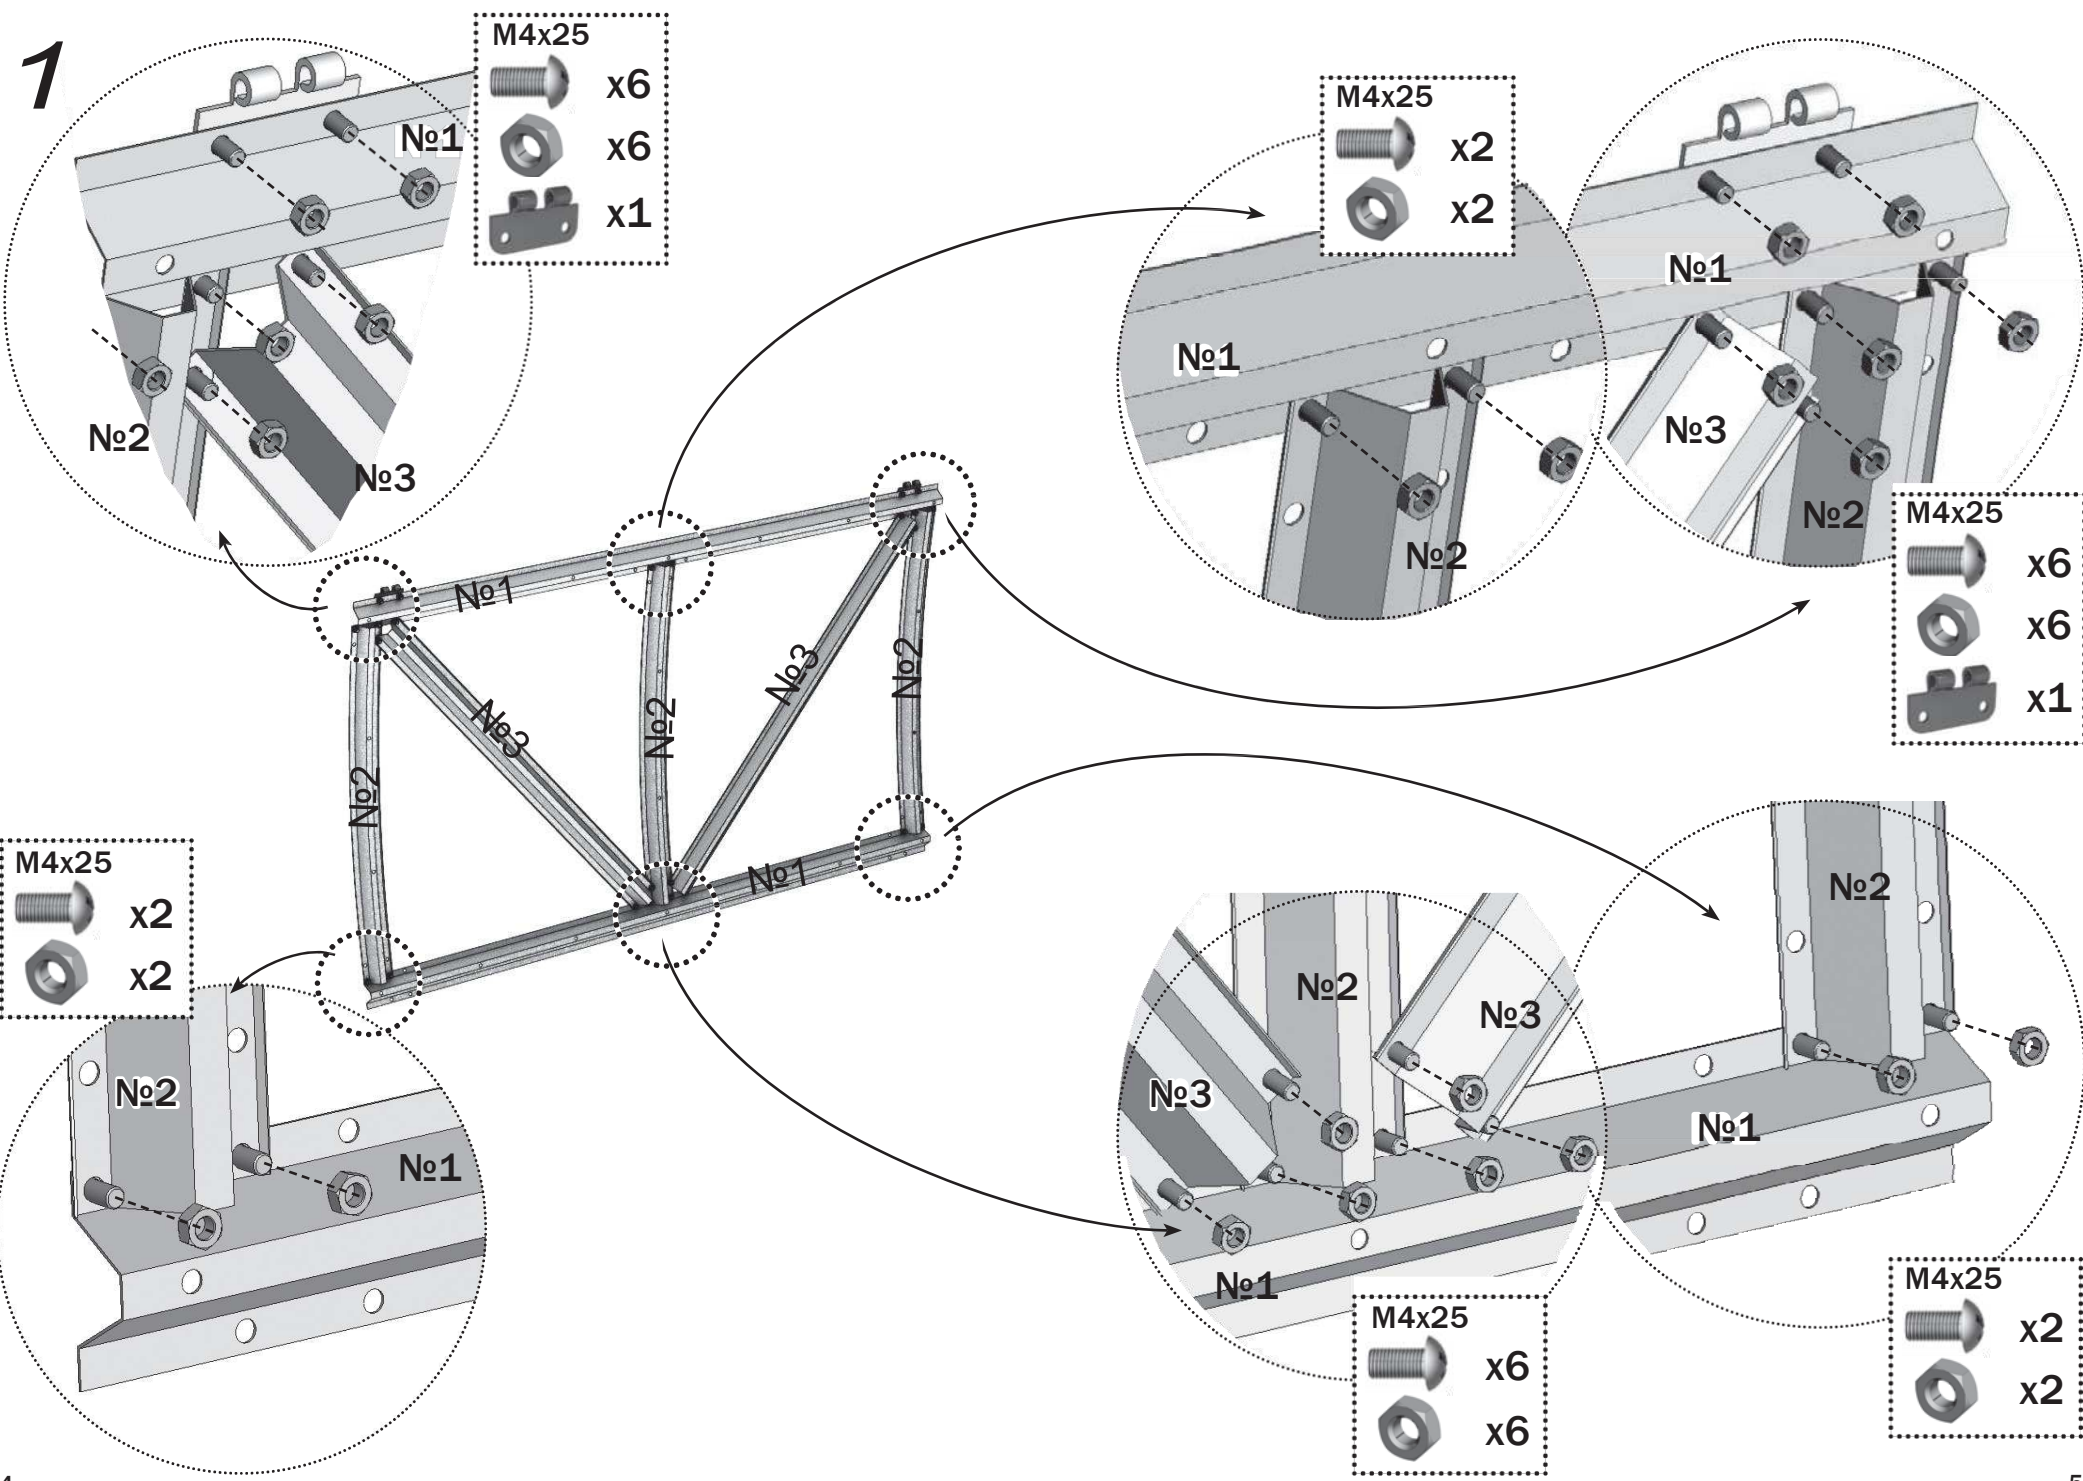

Popis

Během montáže a používání větracího okénka striktně dodržujte návod a bezpečnostní předpisy uvedené v technickém listu. Je bezpodmínečně nutné zachovat technický list.

Větrací okénko je určeno pro větrání skleníků. Používá se pouze pro instalace ve sklenících „Dachnaya-Dvushka“. Kostra větracího okénka je vyrobena z pozinkované ocele a montuje se pomocí šroubů a matic. Zakrytí větracího okénka se zajišťuje vyřezaným ze skleníků polykarbonátu. Sada větracího okénka obsahuje všechny potřebné připevňovací prvky.

1

- M4x25
-  x6
 -  x6
 -  x1

- M4x25
-  x2
 -  x2

- M4x25
-  x6
 -  x6
 -  x1

- M4x25
-  x2
 -  x2

- M4x25
-  x6
 -  x6

- M4x25
-  x2
 -  x2

7