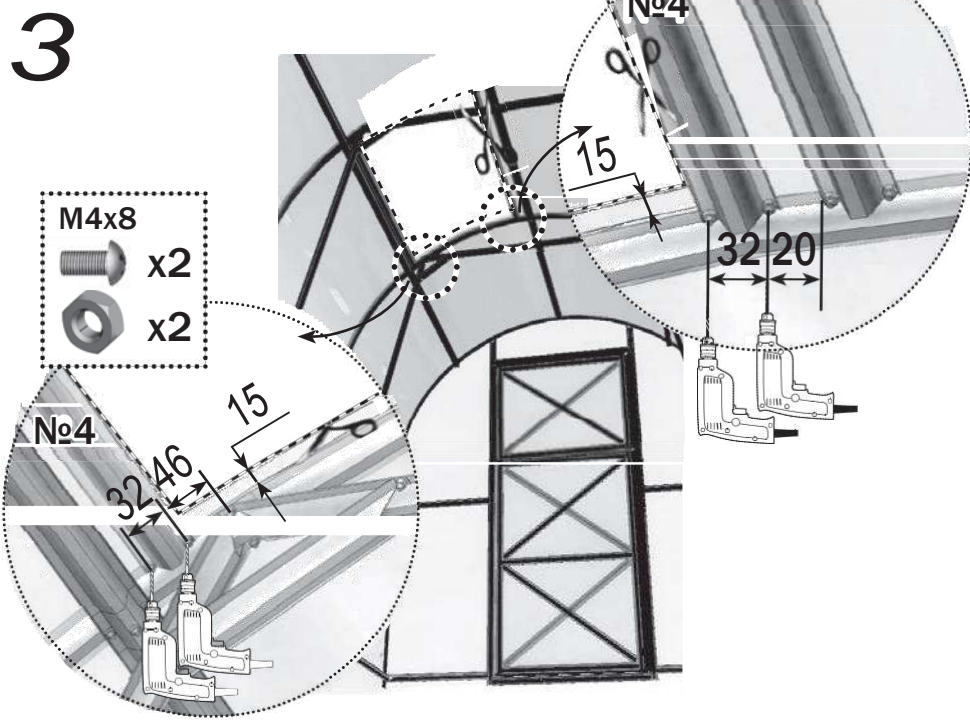

Popis

Během montáže a používání větracího okénka striktně dodržujte návod a bezpečnostní předpisy uvedené v technickém listu. Je bezpodmínečně nutné zachovat technický list.

Větrací okénko je určeno pro větrání skleníků. Používá se pouze pro instalace ve sklenících „Dachnaya-Dvushka“. Kostra větracího okénka je vyrobena z pozinkované ocele a montuje se pomocí šroubů a matic. Zakrytí větracího okénka se zajišťuje vyřezaným ze skleníků polykarbonátu. Sada větracího okénka obsahuje všechny potřebné připevňovací prvky.

1

- M4x25
-  x6
 -  x6
 -  x1

- M4x25
-  x2
 -  x2

- M4x25
-  x6
 -  x6
 -  x1

- M4x25
-  x2
 -  x2

- M4x25
-  x6
 -  x6

- M4x25
-  x2
 -  x2

7