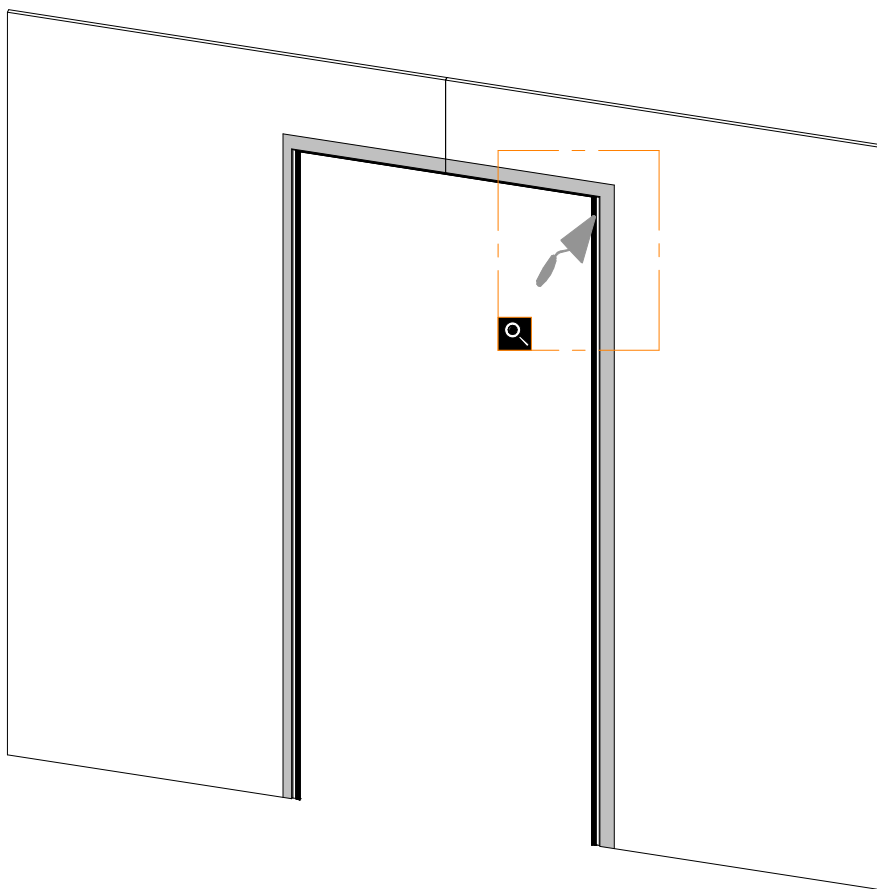

2.4

Chyby tlače a technické zmeny vyhradené. Všetky rozmery sú uvedené v mm.
Chyby tisku a technické zmeny vyhradeny. Všechny rozměry jsou uvedeny v mm.