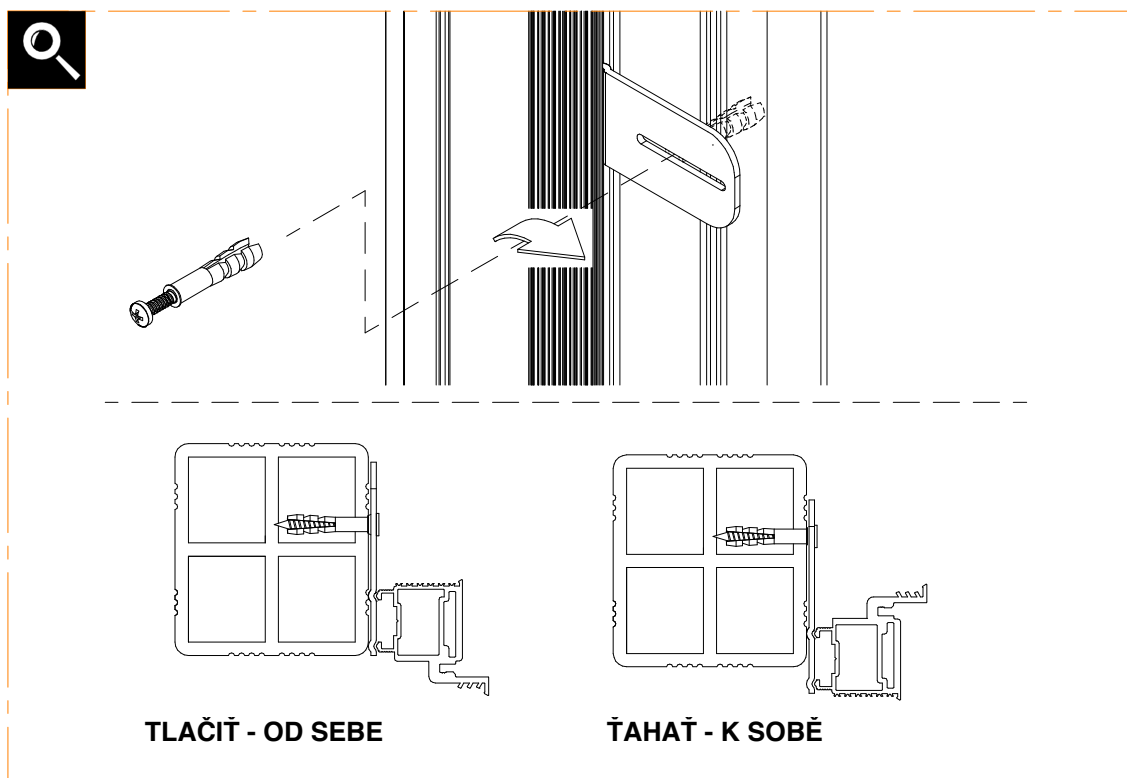

1.6

Chyby tlače a technické změny vyhrazené. Všetky rozmery sú uvedené v mm.
Chyby tisku a technické změny vyhrazeny. Všechny rozměry jsou uvedeny v mm.