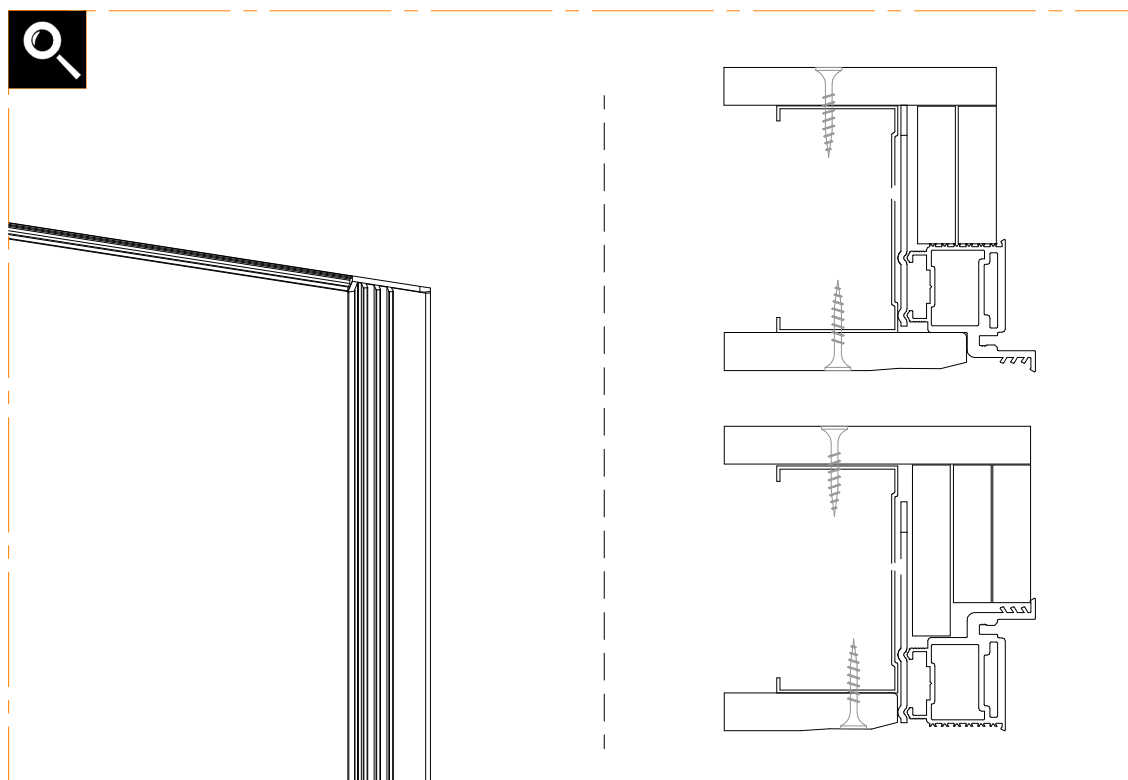

MONTÁŽ I MONTÁŽ

2.3