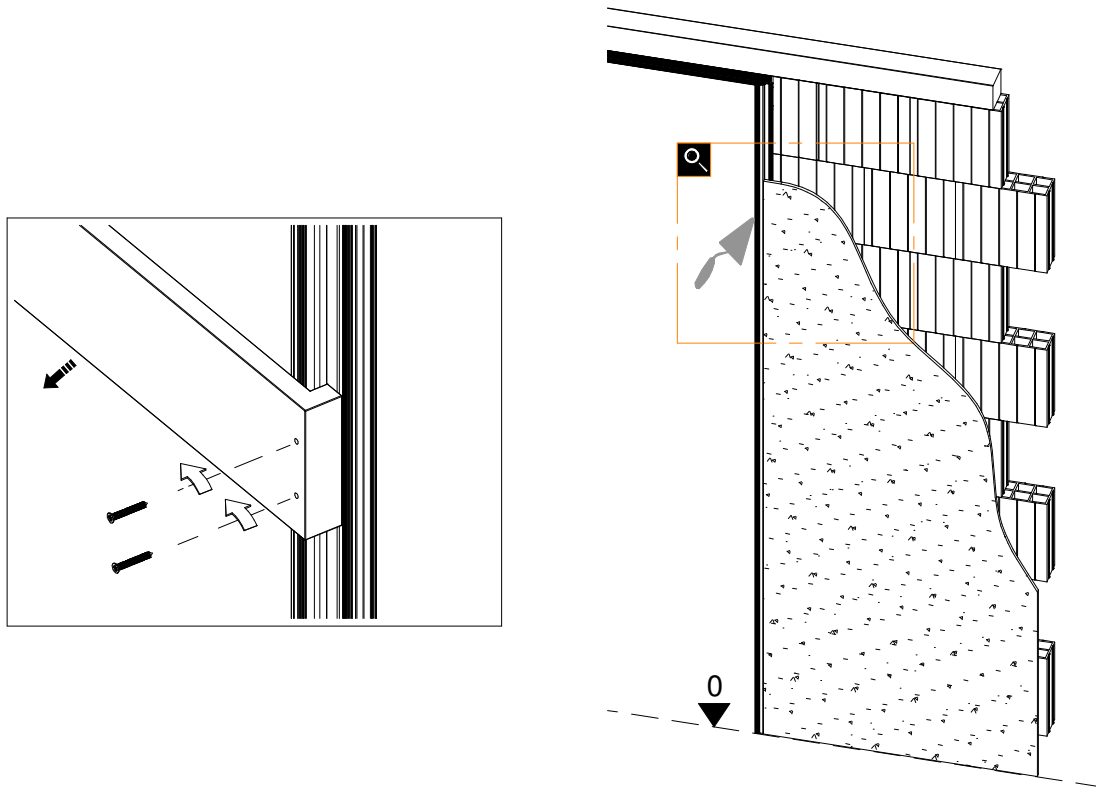

MONTÁŽ I MONTÁŽ

1.7