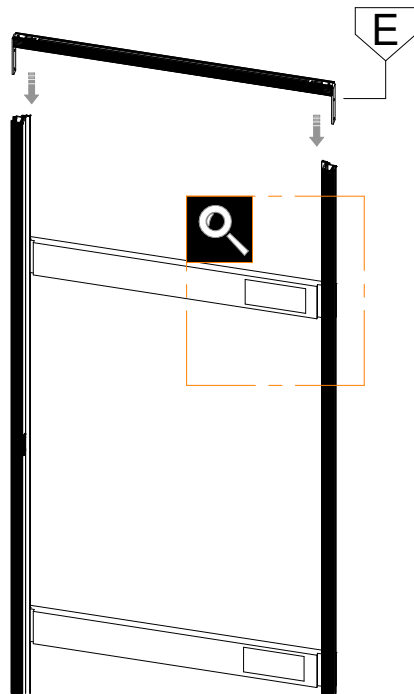

Ermetika[®]
INSIDE WALLS

NÁVOD NA MONTÁŽ / MONTÁŽNÍ NÁVOD
Absolute Swing Reverse

OBSAH BALENIA / OBSAH BALENÍ

Obsah balenia - Obsah balení

Náradie - Nářadí

Chyby tlače a technické zmeny vyhradené.
Všetky rozmery sú uvedené v mm.

Chyby tisku a technické změny vyhrazeny.
Všechny rozměry jsou uvedeny v mm.

OBSAH

Murovaná stena - Zděná stěna 2-8
Sadrokartón - Sádrokarton 9-13

MONTÁŽ I MONTÁŽ

1.1

1.2

1.3

1.4

Tlačové chyby, omylly a technické zmeny vyhradené. Všetky rozmery sú v mm.
Tiskové chyby, omylly a technické zmeny vyhradeny. Všechny rozměry jsou v mm.

MONTÁŽ I MONTÁŽ

1.5

TLAČÍŤ - OD SEBE

ŤAHAŤ - K SOBĚ