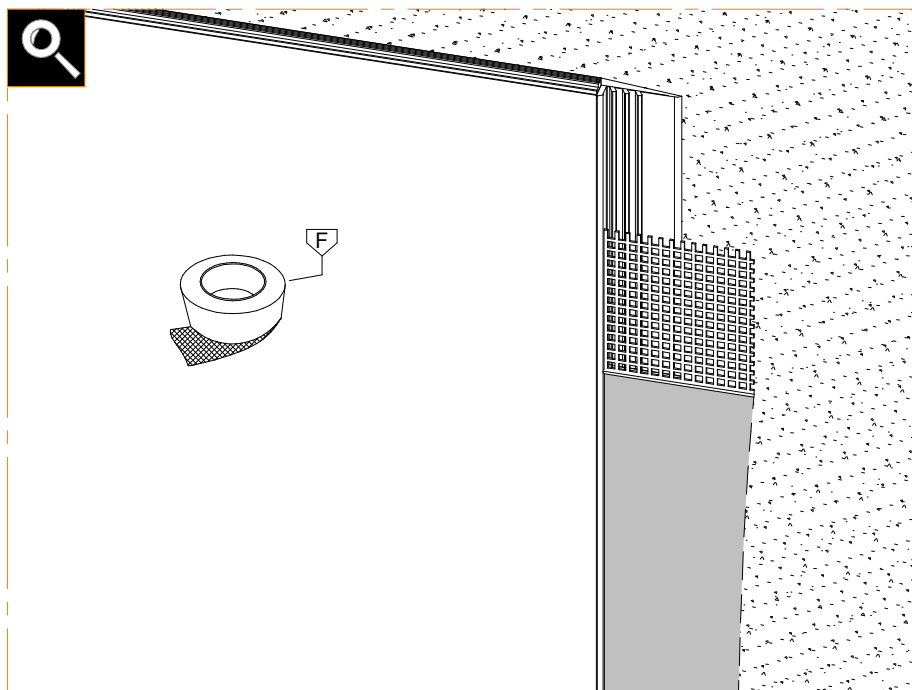

1.8

Chyby tlače a technické změny vyhrazené. Všetky rozmery sú uvedené v mm.
Chyby tisku a technické změny vyhrazeny. Všechny rozměry jsou uvedeny v mm.