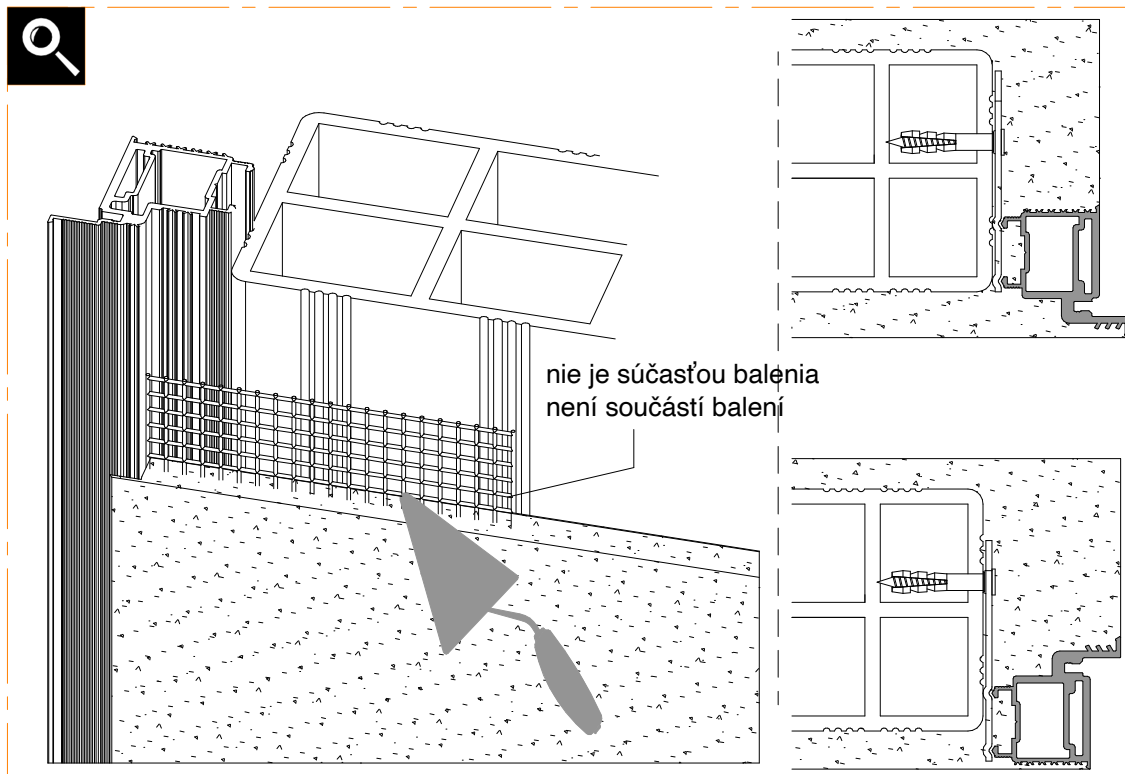

MONTÁŽ I MONTÁŽ

1.7