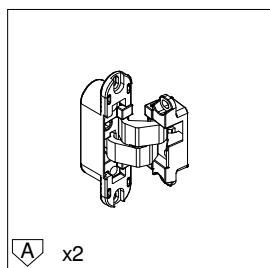

Ermetika[®]
INSIDE WALLS

NÁVOD NA MONTÁŽ / MONTÁŽNÍ NÁVOD
Absolute Swing Reverse

OBSAH BALENIA / OBSAH BALENÍ

Obsah balenia - Obsah balení

Náradie - Nářadí

Chyby tlače a technické zmeny vyhradené.
Všetky rozmery sú uvedené v mm.

Tlačové chyby, omylly a technické zmeny vyhradené. Všetky rozmery sú v mm.
Tiskové chyby, omylly a technické zmeny vyhradeny. Všechny rozměry jsou v mm.

MONTÁŽ I MONTÁŽ

1.5

TLAČÍŤ - OD SEBE

ŤAHAŤ - K SOBĚ