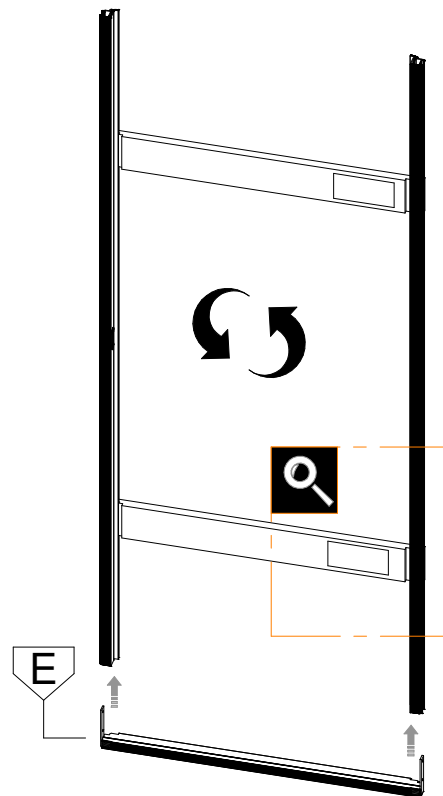

Ermetika[®]
INSIDE WALLS

NÁVOD NA MONTÁŽ / MONTÁŽNÍ NÁVOD
Absolute Swing Reverse

OBSAH BALENIA / OBSAH BALENÍ

Obsah balenia - Obsah balení

Náradie - Nářadí

Chyby tlače a technické zmeny vyhradené.
Všetky rozmery sú uvedené v mm.

Chyby tisku a technické změny vyhrazeny.
Všechny rozměry jsou uvedeny v mm.

OBSAH

Murovaná stena - Zděná stěna 2-8
Sadrokartón - Sádrokarton 9-13

MONTÁŽ I MONTÁŽ

1.1

1.2

1.3

1.4

Tlačové chyby, omylly a technické zmeny vyhradené. Všetky rozmery sú v mm.
Tiskové chyby, omylly a technické zmeny vyhradeny. Všechny rozměry jsou v mm.

MONTÁŽ I MONTÁŽ

1.5

TLAČÍŤ - OD SEBE

ŤAHAŤ - K SOBĚ

2.3

2.4

Chyby tlače a technické zmeny vyhradené. Všetky rozmery sú uvedené v mm.
Chyby tisku a technické zmeny vyhradeny. Všechny rozměry jsou uvedeny v mm.

MONTÁŽ I MONTÁŽ

2.5

TLAČITĚ - OD SEBE

ŤAHAŤ - K SOBĚ