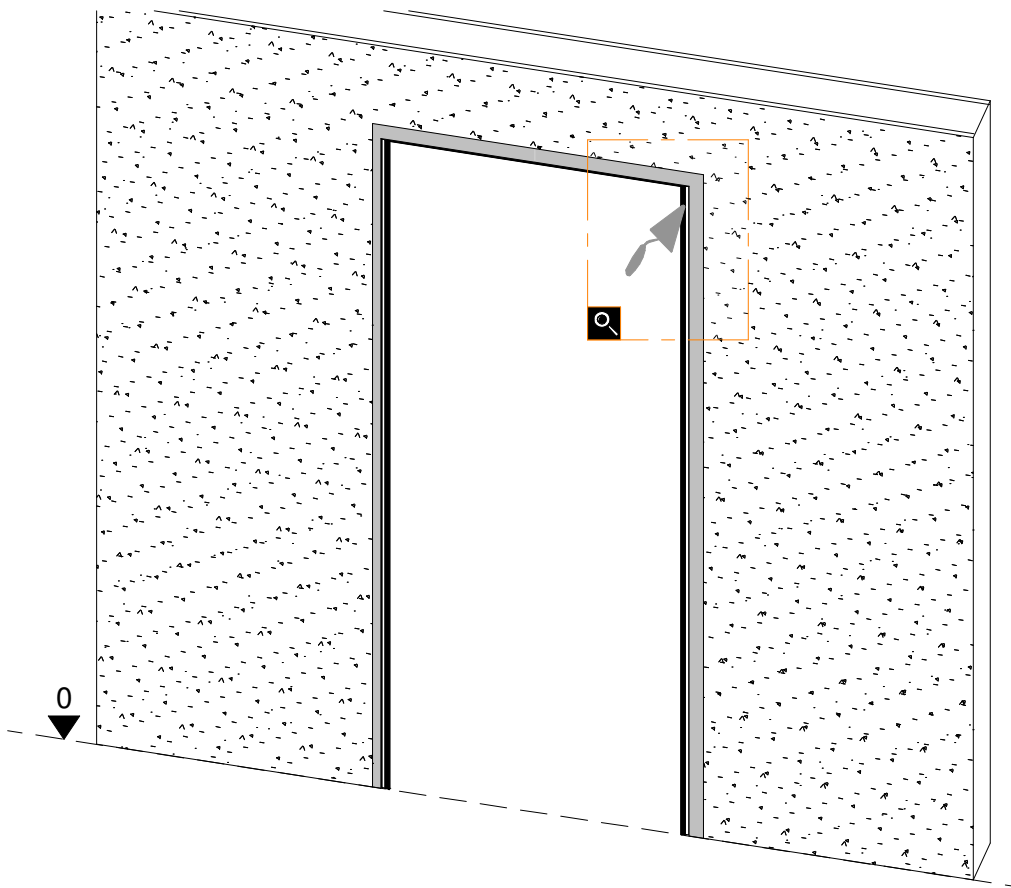

1.8

Chyby tlače a technické změny vyhrazené. Všetky rozmery sú uvedené v mm.
Chyby tisku a technické změny vyhrazeny. Všechny rozměry jsou uvedeny v mm.