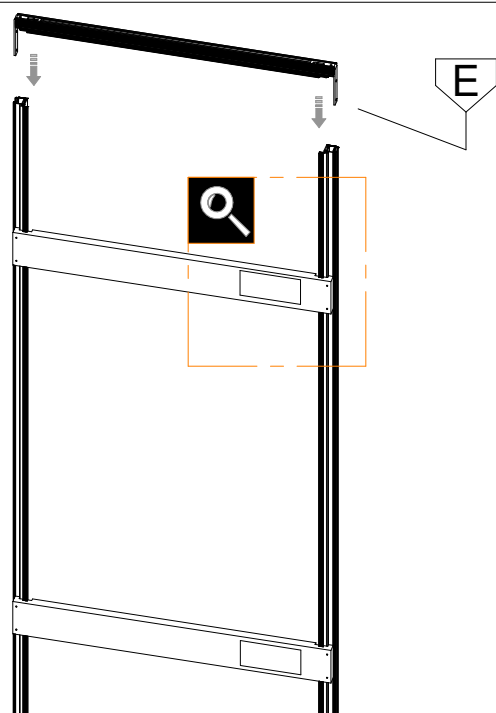

Ermetika[®]
INSIDE WALLS

NÁVOD NA MONTÁŽ / MONTÁŽNÍ NÁVOD
Absolute Swing Reverse

OBSAH BALENIA / OBSAH BALENÍ

Obsah balenia - Obsah balení

Náradie - Nářadí

Chyby tlače a technické zmeny vyhradené.
Všetky rozmery sú uvedené v mm.

Chyby tisku a technické změny vyhrazeny.
Všechny rozměry jsou uvedeny v mm.

OBSAH

Murovaná stena - Zděná stěna 2-8
Sadrokartón - Sádrokarton 9-13

MONTÁŽ I MONTÁŽ

1.1

1.2

1.3

1.4

Tlačové chyby, omylly a technické zmeny vyhradené. Všetky rozmery sú v mm.
Tiskové chyby, omylly a technické zmeny vyhradeny. Všechny rozměry jsou v mm.

MONTÁŽ I MONTÁŽ

1.5

TLAČÍŤ - OD SEBE

ŤAHAŤ - K SOBĚ