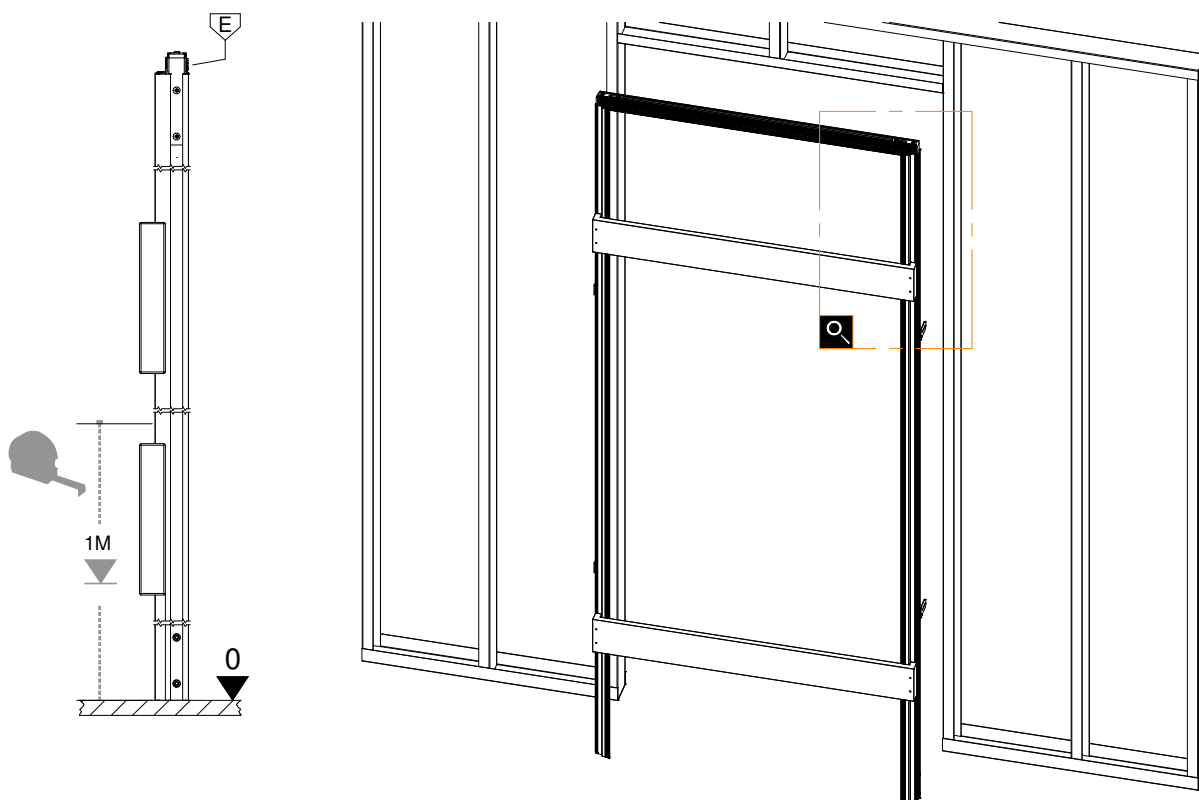

MONTÁŽ I MONTÁŽ

2.1