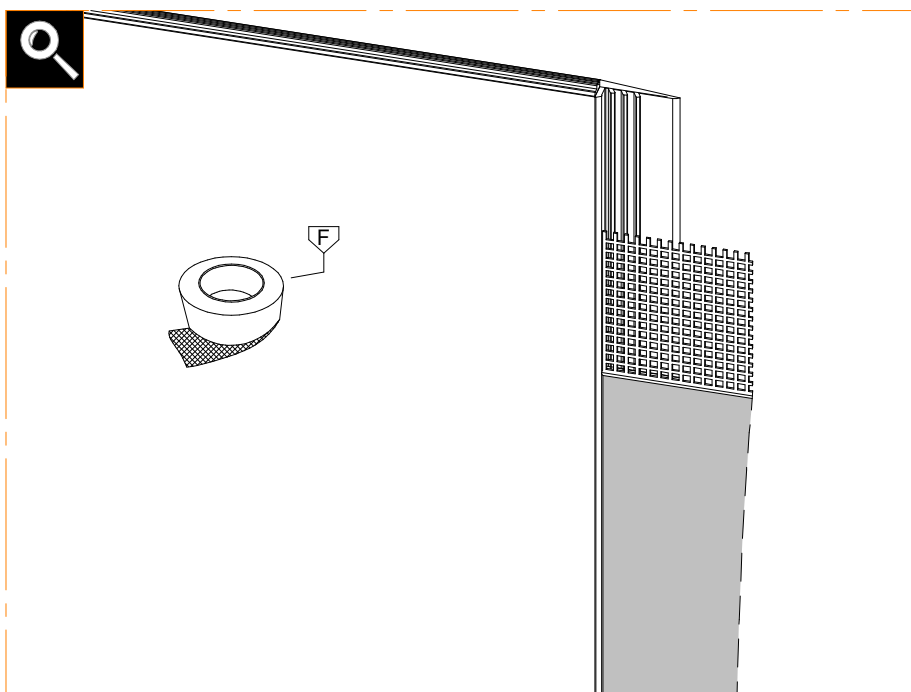

2.4

Chyby tlače a technické zmeny vyhradené. Všetky rozmery sú uvedené v mm.
Chyby tisku a technické zmeny vyhradeny. Všechny rozměry jsou uvedeny v mm.