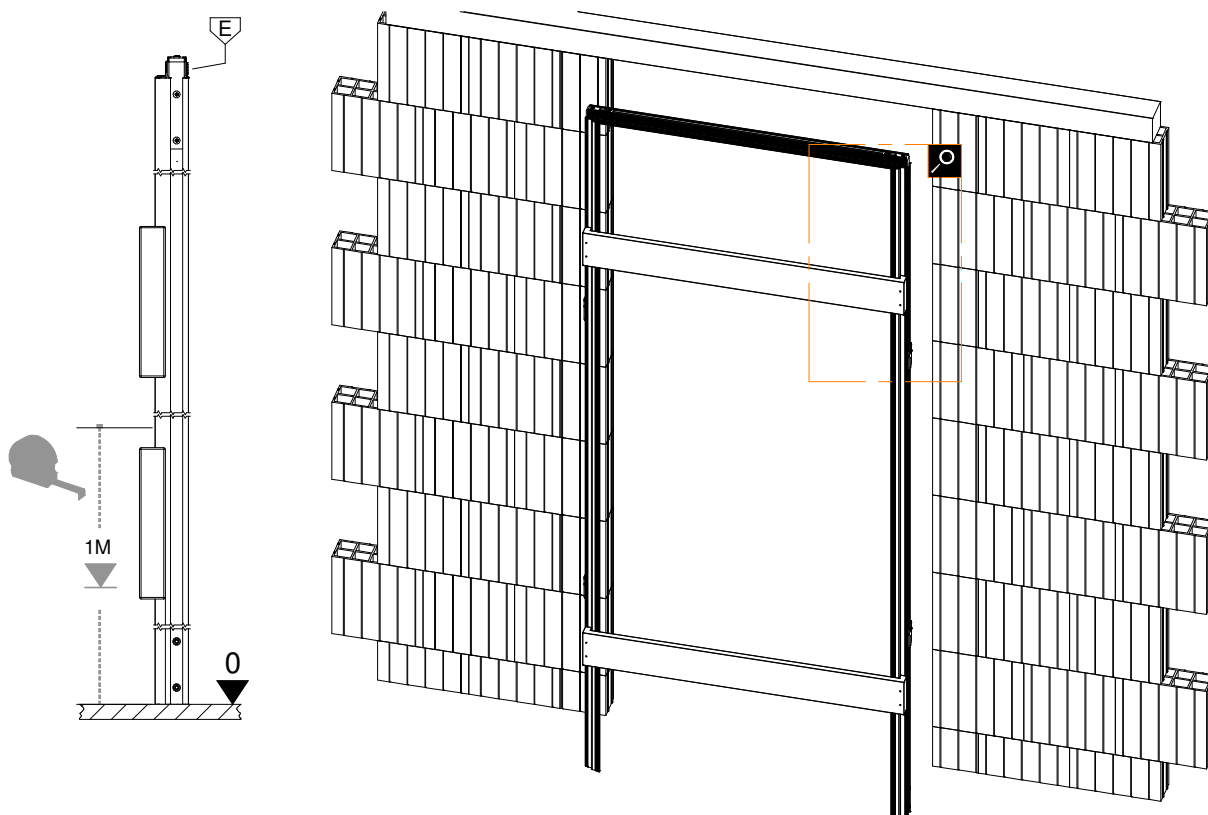

MONTÁŽ I MONTÁŽ

1.5