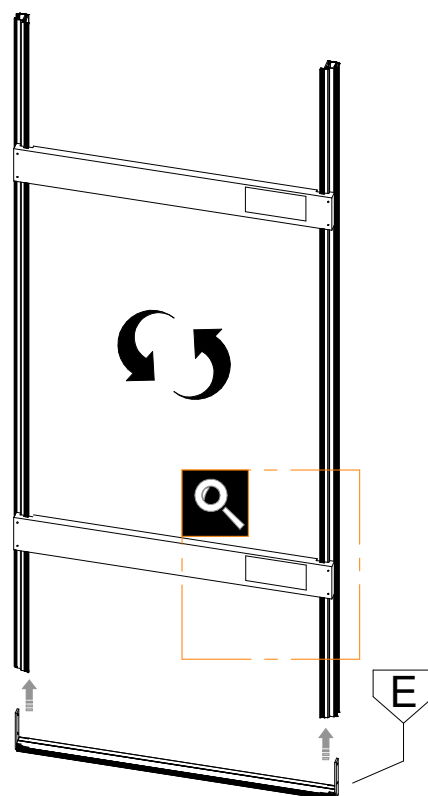

Ermetika[®]
INSIDE WALLS

NÁVOD NA MONTÁŽ / MONTÁŽNÍ NÁVOD
Absolute Swing Reverse

OBSAH BALENIA / OBSAH BALENÍ

Obsah balenia - Obsah balení

Náradie - Nářadí

Chyby tlače a technické zmeny vyhradené.
Všetky rozmery sú uvedené v mm.

Chyby tisku a technické změny vyhrazeny.
Všechny rozměry jsou uvedeny v mm.

OBSAH

Murovaná stena - Zděná stěna 2-8
Sadrokartón - Sádrokarton 9-13

MONTÁŽ I MONTÁŽ

1.1

1.2

1.3

1.4

Tlačové chyby, omylly a technické zmeny vyhradené. Všetky rozmery sú v mm.
Tiskové chyby, omylly a technické zmeny vyhradeny. Všechny rozměry jsou v mm.

MONTÁŽ I MONTÁŽ

1.5

TLAČÍŤ - OD SEBE

ŤAHAŤ - K SOBĚ

2.3

2.4

Chyby tlače a technické zmeny vyhradené. Všetky rozmery sú uvedené v mm.
Chyby tisku a technické zmeny vyhradeny. Všechny rozměry jsou uvedeny v mm.

MONTÁŽ I MONTÁŽ

2.5

TLAČITĚ - OD SEBE

ŤAHAŤ - K SOBĚ