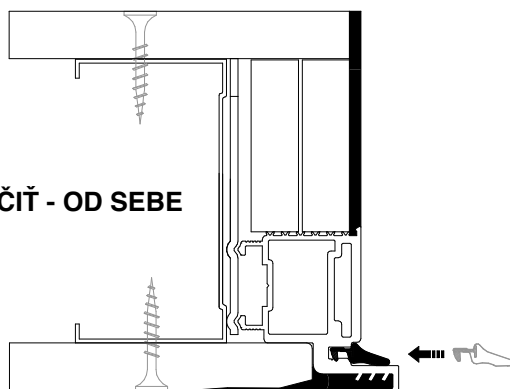

TLAČITĚ - OD SEBE

ŤAHAŤ - K SOBĚ