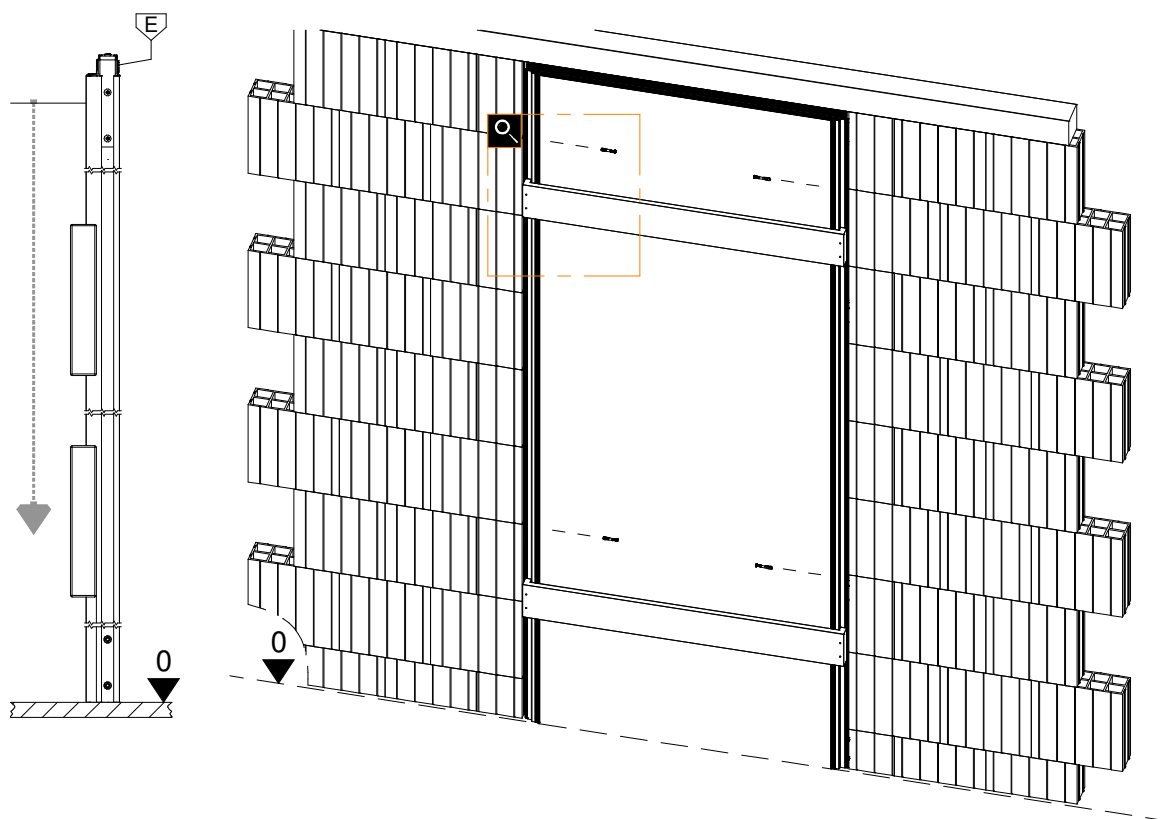

1.6

Chyby tlače a technické změny vyhrazené. Všetky rozmery sú uvedené v mm.
Chyby tisku a technické změny vyhrazeny. Všechny rozměry jsou uvedeny v mm.