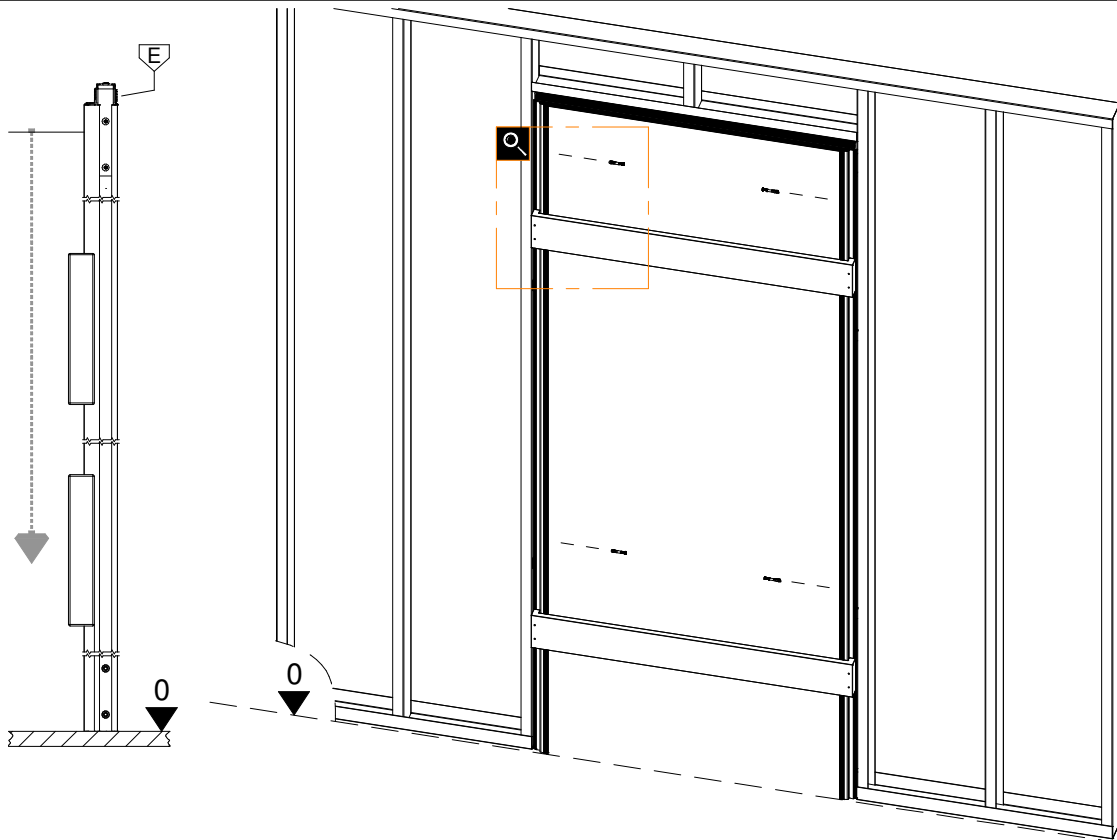

2.2

Chyby tlače a technické zmeny vyhradené. Všetky rozmery sú uvedené v mm.
Chyby tisku a technické zmeny vyhradeny. Všetchny rozměry jsou uvedeny v mm.