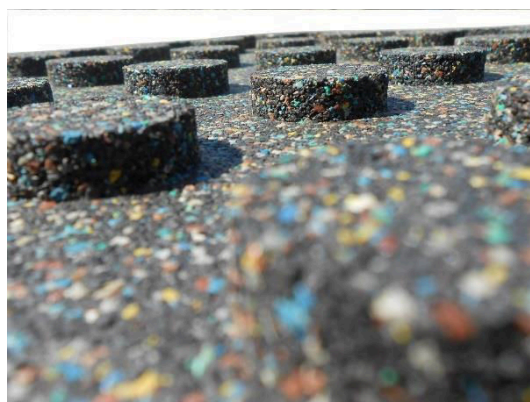

## Gumová dlažba Fitness Floor

**Popis:** Jednovrstvé vysoce kvalitní flexibilní pryžové dlaždice vyrobené z SBR a směsné barevné recyklované technické pryže. Využití: fitness, parkoviště, chodníky, schody atd. S plochým vrchem a rastrovaným dnem a kanálky pro odvod vody.

### Suroviny:

- Granule: Recyklované granule z pneumatik (SBR) a směsná technická pryž
- Pojivo: polyuretanové pojivo

**Škodlivé prvky:** neobsahuje

**Barva:** mix barev – aktuální barva každé dlaždice se může výrazně lišit