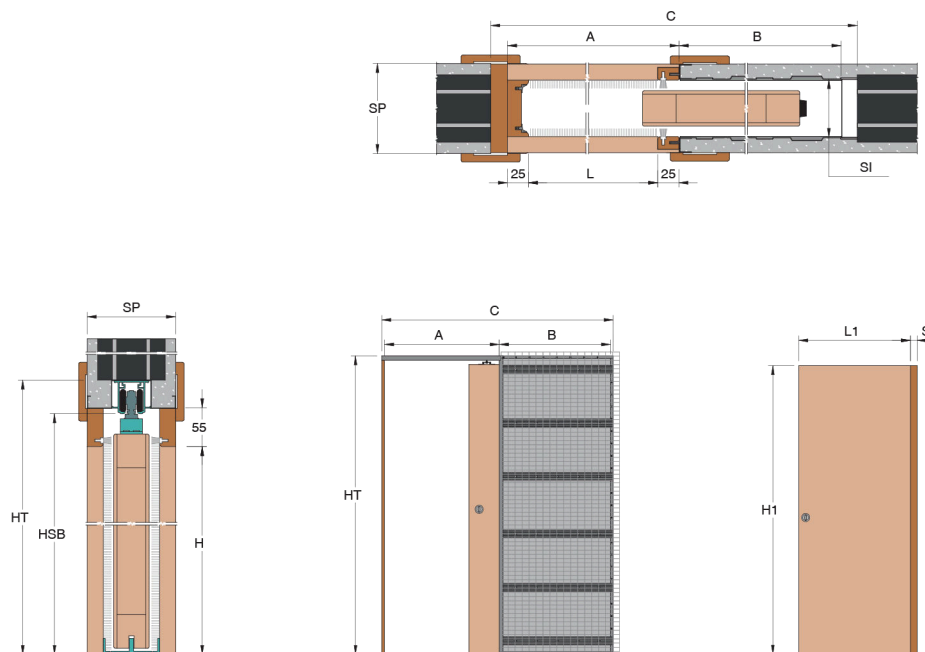

## EVOLUTION Jednokřídlé dveře Zděná stěna

**Controtelaio**  
System  
Pouzdro  
Armazón

**Anta singola Cartongesso**  
Single door Plasterboard wall  
Jednokřídlé dveře Zděná stěna  
Hoja única Cartón yeso

**Dimensioni controtelaio**  
System dimensions  
Rozměry pouzdra  
Medidas armazón

<b>L</b>	<b>800 mm</b>	<b>H</b>	<b>1970 mm</b>
<b>C</b>	1740 mm	<b>HT</b>	2060 mm
<b>A</b>	870 mm	<b>HSB</b>	2020 mm
<b>B</b>	820 mm		

**Dimensioni porta**  
Door size  
Rozměr dveří  
Medidas puerta

<b>L1</b>	850 mm	<b>H1</b>	1985 mm
-----------	--------	-----------	---------

**Pareti disponibili**  
Available finished wall sizes  
Hloubka dokončených dveří  
Espesores tabiques disponibles

<b>SP</b>	<b>90 mm</b>	<b>SI</b>	54 mm	<b>S</b>	40 mm
<b>SP</b>	<b>107 mm</b>	<b>SI</b>	69 mm	<b>S</b>	42 mm
<b>SP</b>	<b>125 mm</b>	<b>SI</b>	84 mm	<b>S</b>	64 mm
<b>SP</b>	<b>145 mm</b>	<b>SI</b>	109 mm	<b>S</b>	70 mm