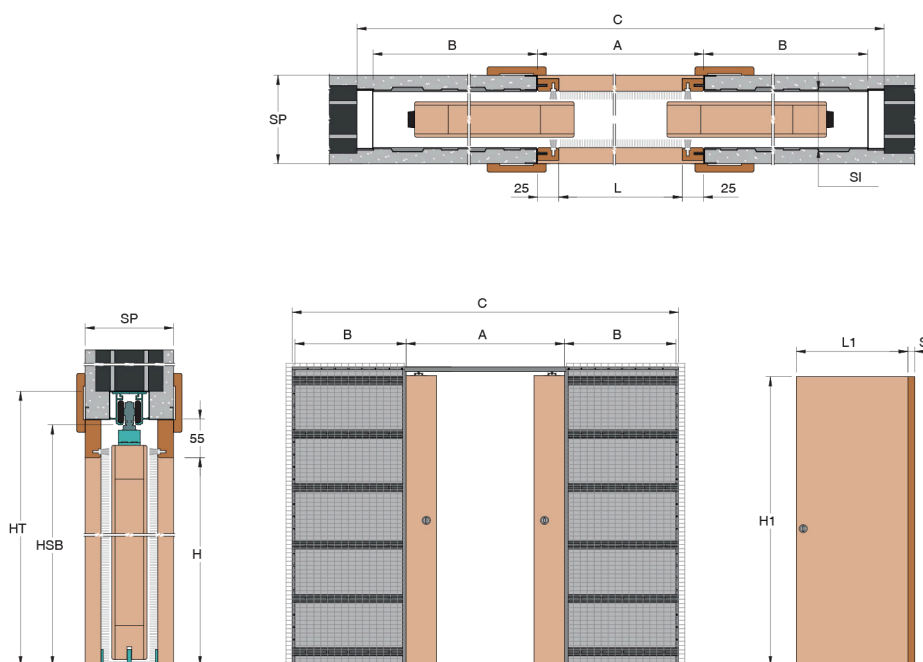

Technický list

Sistemi interni | Systems for interiors | Stavební pouzdra pro interiéry | Armazones para interiores

EVOLUTION Dvoukřídlové dveře Zděná stěna

Controtelaio

System
Pouzdro
Armazón

Anta doppia Intonaco

Double door Plastered wall
Dvoukřídlové dveře / Zděná stěna
Hoja doble Revoque

Dimensioni controtelaio

System dimensions
Rozměry pouzdra
Medidas armazón

L	1250 mm	H	1970 mm
C	2610 mm	HT	2060 mm
A	1320 mm	HSB	2020 mm
B	620 mm		

Dimensioni porta

Door size
Rozměr dveří
Medidas puerta

L1	650 mm	H1	1985 mm
----	--------	----	---------

Pareti disponibili

Available finished wall sizes
Hloubka dokončených dveří
Espesores tabiques disponibles

SP	90 mm	SI	54 mm	S	40 mm
SP	107 mm	SI	69 mm	S	42 mm
SP	125 mm	SI	84 mm	S	64 mm
SP	145 mm	SI	109 mm	S	70 mm