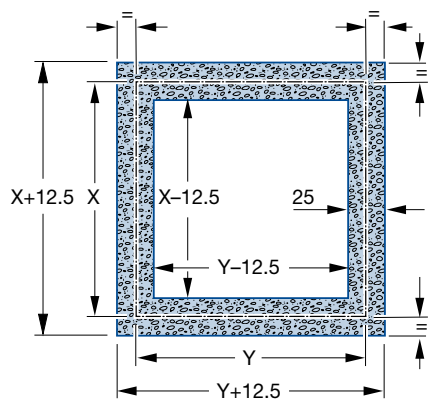

Zahradní domky na nářadí Juno se sedlovou, plochou a pultovou střechou

Popis výrobku

Potřeba místa

Všechny rozměry v cm!

Základ zahradních domků na nářadí Juno

Šroubovaný základ