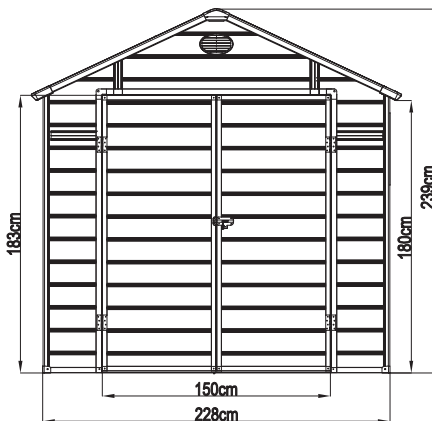

Dimensions \ Abmessungen \ Rozměry \ Rozmery \ Méretek \ Wymiary

Parts list \ Teilleiste \ Seznam dílů \ Zoznam dielov \ Alkatrész lista \ Wykaz części

VA-G1L		1132mm	x1	3/3
VA-G1R		1132mm	x1	3/3
VA-B2		1780mm	x2	3/3
VA-G3R		377mm	x1	3/3
VA-G3L		377mm	x1	3/3
VA-E2M		120mm	x1	3/3
VA-G4		1588mm	x1	3/3
VA-30			x8	2/3
VA-31			x4	2/3
VA-37			x4	2/3
PB1		876X1840mm	x3	1/3
PB1W		876X1840mm	x1	1/3
PC2M		1270X542mm	x1	2/3
PC2L		461X492mm	x1	2/3
PC2R		461X492mm	x1	2/3
PC3L		743X1072mm	x1	1/3
PC3R		743X1072mm	x1	1/3
PC3M		743X1248mm	x1	2/3
PC4		743X1100mm	x3	2/3
PC5		365X1548mm	x2	1/3
VA-C7R		1860mm	x2	1/3
VA-C7L		1860mm	x2	1/3
VA-C5		1840mm	x4	3/3
VA-C5c		365mm	x2	3/3
VA-C6b		200mm	x2	3/3
W1			x1	2/3
W2			x1	2/3
PPX10			x1	2/3
VA-G8		738mm	x3	2/3
VA-G9		360mm	x2	2/3
VA-G9b		254mm	x2	2/3
VA-G11		740mm	x3	3/3
VA-G12		362mm	x2	3/3
VA-G12b		225mm	x2	3/3
VA-G14b		1200mm	x1	3/3
VA-G14c		1052mm	x1	3/3
VA-G14AL		345mm	x1	3/3
VA-G14AR		345mm	x1	3/3
VA-G15		1723mm	x2	3/3
VA-D17		1797mm	x2	3/3
VA-G19		1181mm	x2	3/3
VA-D20		725mm	x1	3/3
VA-33			x2	3/3
VA-34			x1	3/3
VA-D23		1797mm	x1	3/3
VA-36			x2	2/3