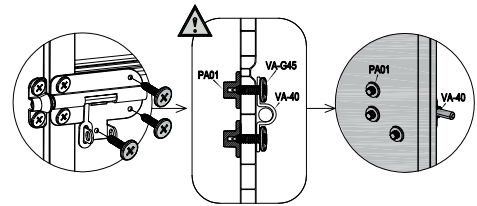

44	VA-41 [x4]	VA-40 [x1]	PA01 [x3]	VA-G45 [x2] 19mm	VA-G44 [x2] 13mm	Ø2.5mm