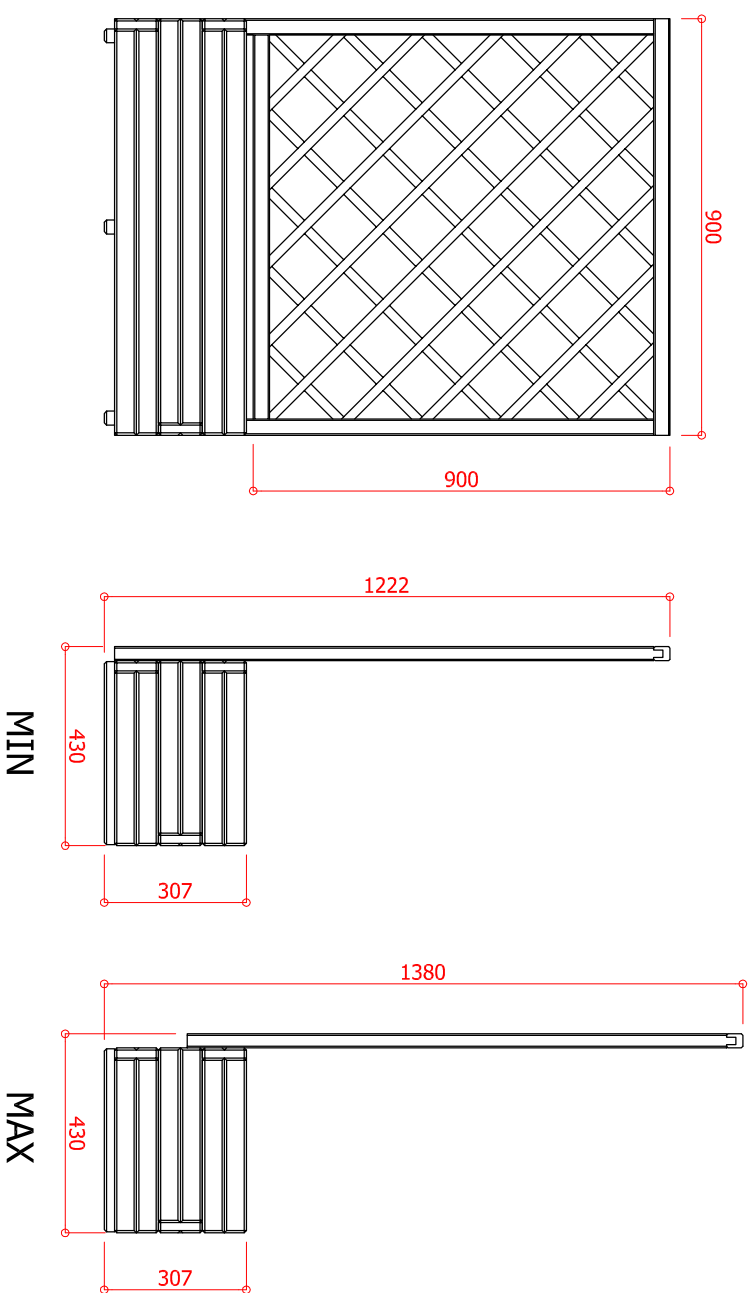

S7287

Zvýšený záhon + stěna na popínavé rostliny
návod na montáž / összeszerelési útmutató / instrukcje montażu

Schaal / Échelle / Scale / Escala / Escala / Scala : 1:10

Obsah dodávky / obsah dodávky / A szállítás köre / Zakres dostawy

| Ref. | Bruto | L | Index | # |
|------|---------|-----|-------|---|
| A | S7287-A | 900 | 1 | |
| B | S7287-B | 900 | 1 | |

A = 1
B = 1

 4.0 x 50 #4

S7287

PO _____

Winkel / Magasin / Store / :

Klant / Client / Client / :
Adres: