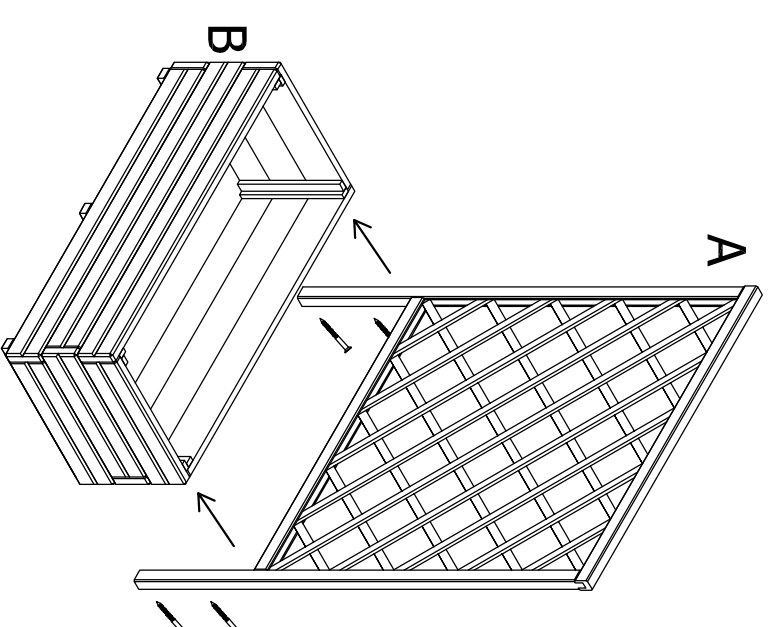

S7287

Zvýšený záhon + stěna na popínavé rostliny
návod na montáž / összeszerelési útmutató / instrukcje montażu

Schaal / Échelle / Scale / Escala / Escala / Scala : 1:10

Obsah dodávky / obsah dodávky / A szállítás köre / Zakres dostawy

| Ref. | Bruto | L | Index | # |
|------|---------|-----|-------|---|
| A | S7287-A | 900 | 1 | |
| B | S7287-B | 900 | 1 | |

A = 1
B = 1

 4.0 x 50 #4

S7287

PO _____

Winkel / Magasin / Store / :

Klant / Client / Client / :
Adres: