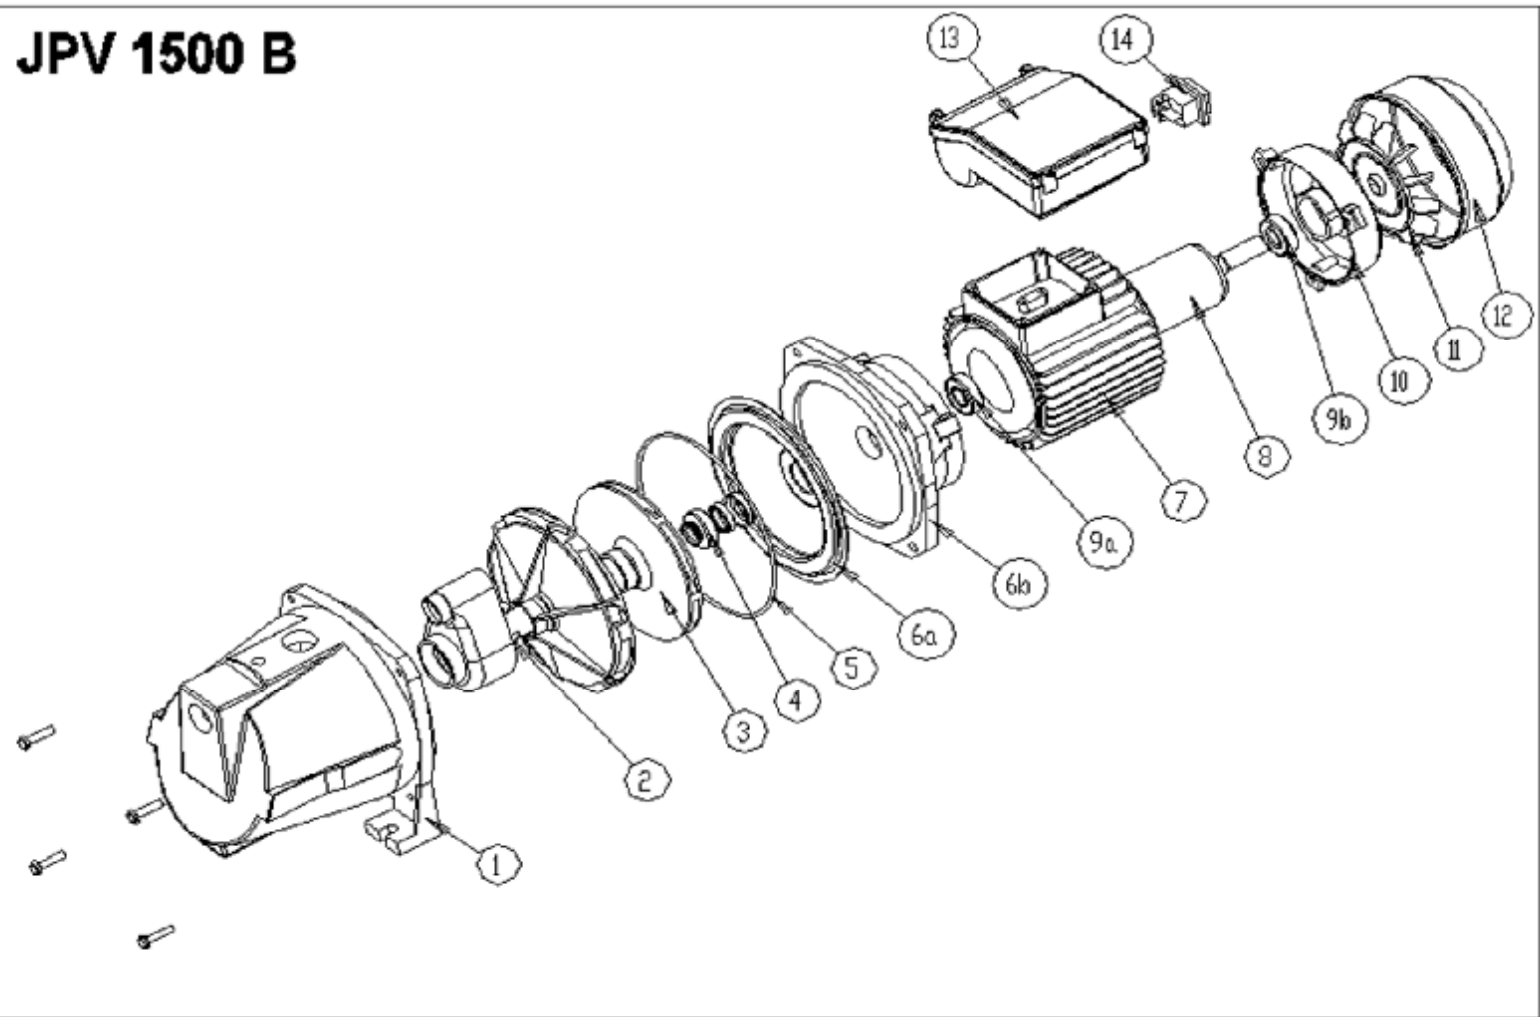

JPV 1500 B

14	spínač	SW01	1
13	elektrobox	JPV011	1
12	kryt ventilátoru	JPV551	1
11	ventilátor	JPV021	1
10	kryt motoru	JPV571	1
9b	ložisko 6202	6202ZZ	1
9a	ložisko 6203	6203ZZ	1
8	rotor	JPV531	1
7	stator 1500W	JPV591	1
6b	příruba	JPV581	1
6a	disk INOX	JPV521 do 2016 JPV522 od 2016	1
5	o kroužek 164x3,5	OR164	1
4	těsnění	FA14	1
3	oběžné kolo	JPV56B	1
2	difuzor	JPV541	1
1	těleso čerpadla	JPV511 do 2016 JPV512 od 2016	1