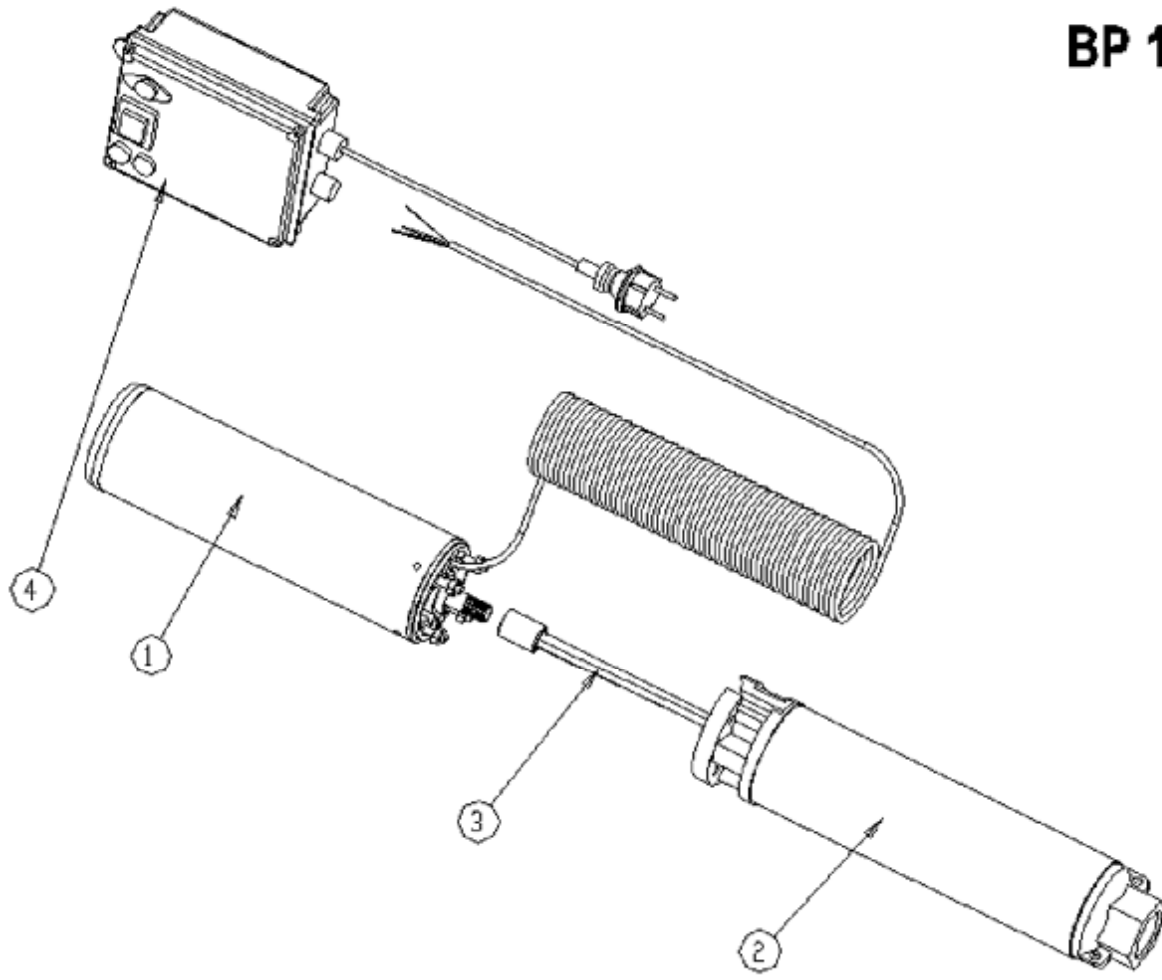

BP 10 4"

4	elektrobox kompletní	BP011	1
3	unašeč	BP041	1
2	čerpadlo kompletní	BP051	1
1	elektromotor kompletní 1400W	BP091	1
pozice	popis	obj.číslo	počet