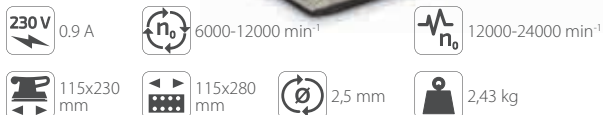

Horní fréza OF-1050 V

2 199 Kč / 85,99 Eur

1050 W

Horní fréza OF-2100 V

3 799 Kč / 147 Eur

2100 W

Vibrační bruska ESS02-187 T

799 Kč / 30,99 Eur

200 W

Vibrační bruska ESS03-230 DV

1 199 Kč / 46,99 Eur

320 W

Excentrická bruska EX03-125 DV

1 299 Kč / 49,99 Eur

380 W