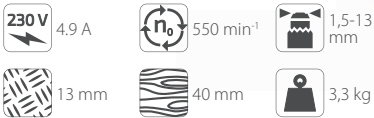

### Rázový utahovák SS09-24

2 199 Kč / 85,99 Eur

**900 W**

**Vrtačka/Míchadlo BM-1050 M**  
1 799 Kč / 69,99 Eur

**1050 W**

**Příklepová vrtačka SBM-600**  
999 Kč / 38,99 Eur

**600 W**

**Příklepová vrtačka SBM-810 C**  
1 399 Kč / 53,99 Eur