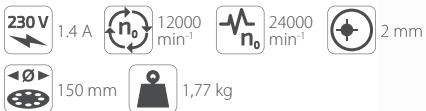

Excentrická bruska EX03-150 D

1 299 Kč / 49,99 Eur

300 W

Pásová bruska BS09-75 V

1 999 Kč / 77,99 Eur

900 W

Horkovzdušná pistole HLP16-500

699 Kč / 26,99 Eur

1600 W

Hoblík HB02-82

1 999 Kč / 79,99 Eur

710 W

Horkovzdušná pistole HLP20-600 K

899 Kč / 34,99 Eur

2000 W