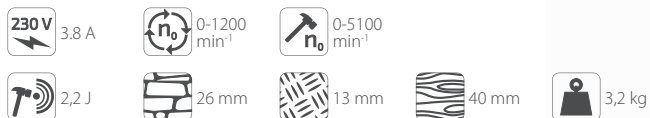

Vrtací/sekací kladivo SBH08-26 T BMC

2 799 Kč / 107,99 Eur

850 W

Vrtací/sekací kladivo BH09-26 BMC

1 999 Kč / 77,99 Eur

950 W

Vrtací/sekací kladivo BH12-40 V BMC

5 499 Kč / 211 Eur

1250 W

Demoliční kladivo H15-11 V BMC

6 999 Kč / 269 Eur

1500 W