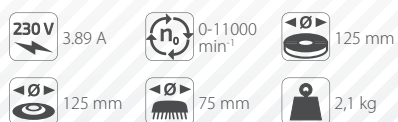

Úhlová bruska WS08-115 R 999 Kč / 38,99 Eur

860 W

Úhlová bruska WS08-125 R 999 Kč / 38,99 Eur

860 W

Úhlová bruska WS08-125 TV 1 299 Kč / 49,99 Eur

860 W