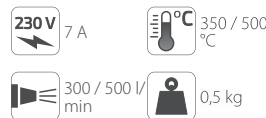

Excentrická bruska EX03-150 D

1 299 Kč / 49,99 Eur

300 W

Pásová bruska BS09-75 V

1 999 Kč / 77,99 Eur

900 W

Horkovzdušná pistole HLP16-500

699 Kč / 26,99 Eur

1600 W

Hoblík HB02-82

1 999 Kč / 79,99 Eur

710 W

Horkovzdušná pistole HLP20-600 K

899 Kč / 34,99 Eur

2000 W