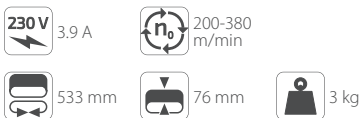

Excentrická bruska EX03-150 D

1 299 Kč / 49,99 Eur

300 W

Pásová bruska BS09-75 V

1 999 Kč / 77,99 Eur

900 W

Horkovzdušná pistole HLP16-500

699 Kč / 26,99 Eur

1600 W

Hoblík HB02-82

1 999 Kč / 79,99 Eur

710 W

Horkovzdušná pistole HLP20-600 K

899 Kč / 34,99 Eur

2000 W