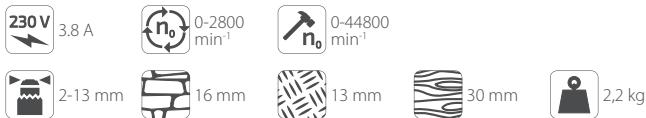

Vrtačka/Míchadlo BM-1050 M
1 799 Kč / 69,99 Eur

1050 W

Příklepová vrtačka SBM-600
999 Kč / 38,99 Eur

600 W

Příklepová vrtačka SBM-810 C
1 399 Kč / 53,99 Eur

810 W

Příklepová vrtačka SBM-810 T
1 599 Kč / 61,99 Eur

810 W

Příklepová vrtačka SBM-1050 T
1 899 Kč / 73,99 Eur

1050 W