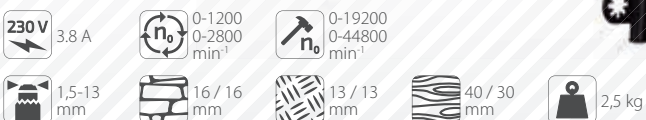

Vrtačka/Míchadlo BM-1050 M
1 799 Kč / 69,99 Eur

1050 W

Příklepová vrtačka SBM-600
999 Kč / 38,99 Eur

600 W

Příklepová vrtačka SBM-810 C
1 399 Kč / 53,99 Eur

810 W

Příklepová vrtačka SBM-810 T
1 599 Kč / 61,99 Eur

810 W

Příklepová vrtačka SBM-1050 T
1 899 Kč / 73,99 Eur

1050 W