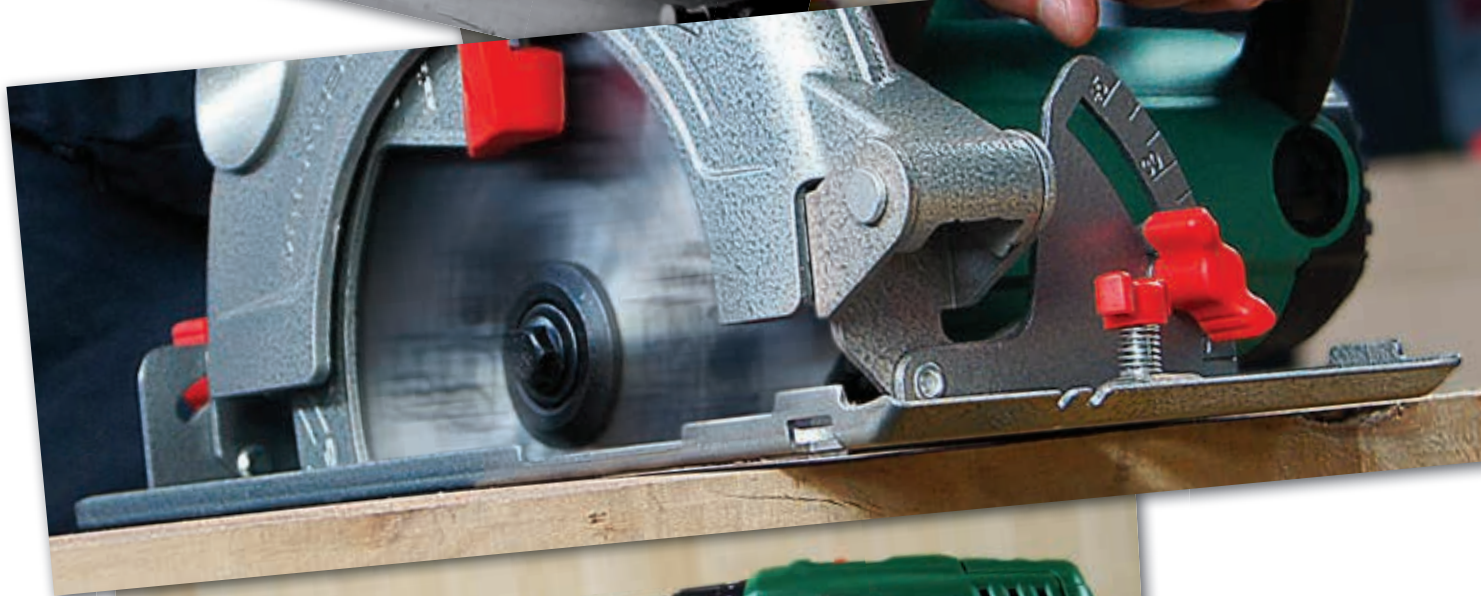

### Horkovzdušná pistole HLP20-600 K

899 Kč / 34,99 Eur

**2000 W**

 Kapacita baterie	 Min. / Max. Ø šroubu a matice	 Vnitřní Ø kleštiny
 Doba nabíjení akumulátoru	 Závit vrtačkového sklíčidla	 Rychlost řezání bez zatížení
 Volnoběžné otáčky	 Počet úderů	 Řezná délka
 Krouticí moment	 Beton	 Šikmé řezy doleva / doprava
 Rozsah utažení sklíčidla	 Max. Ø kotouče / gumové desky	 Možnost řezání hliníku
 Ocel	 Ø brusného kotouče	 0°/45° Max. velikost řezu 0° / 45° (kruhová část)
 Dřevo	 Max. Ø drátěného kartáče	 0°/45° Max. velikost řezu 0° / 45° (čtvercová část)
 Max. Ø vrtáku	 Tloušťka brusného kotouče	 0°/45° Max. velikost řezu 0° / 45° (obdélníková část)
 Hmotnost	 Ø brusného kotouče	 0°/45° Max. velikost řezu 0° / 45° (L část)
 Intenzita elektrického proudu při 230 V	 Počet stupňů kroutícího momentu	 Ø diamantového řezného kotouče
 Počet úderů	 Vnitřní Ø vřetena	 Ø otvoru diamantového řezného kotouče
 Max. tloušťka diamantového řezného kotouče	 Šířka hoblování	 Jmenovitý kmitočet
 Průměr pilového kotouče Ø	 Zdvih spodní části frézy	 Jmenovitá vstupní kapacita
 Průměr otvoru pilové kotouče Ø	 Orbitální Ø	 Klidové napětí
 Max. tloušťka pilového kotouče	 Rozměry brusné desky	 Jmenovitý pracovní cyklus
 Hloubka záběru 90°	 Rozměry brusného papíru	 Účinnost
 Hloubka záběru 45°	 Šířka brusného pásu	
 Vibrace bez zátěže	 Délka brusného pásu	
 Výstřednost	 Teplota	
 Brusná deska Ø	 Proud vzduchu	
 Šířka hoblování	 Jmenovité vstupní napětí	
 Hloubka hoblování	 Jmenovité výstupní napětí	