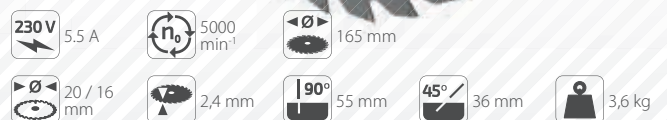

Přímočará pila STS05-55 DV

1 299 Kč / 49,99 Eur

500 W

Přímočará pila STS06-85 DV

1 999 Kč / 77,99 Eur

650 W

Okružní pila HKS12-63

1 999 Kč / 77,99 Eur

1200 W

Okružní pila HKS12-54

1 799 Kč / 69,99 Eur

1200 W

Okružní pila HKS18-85

3 199 Kč / 123 Eur

1800 W