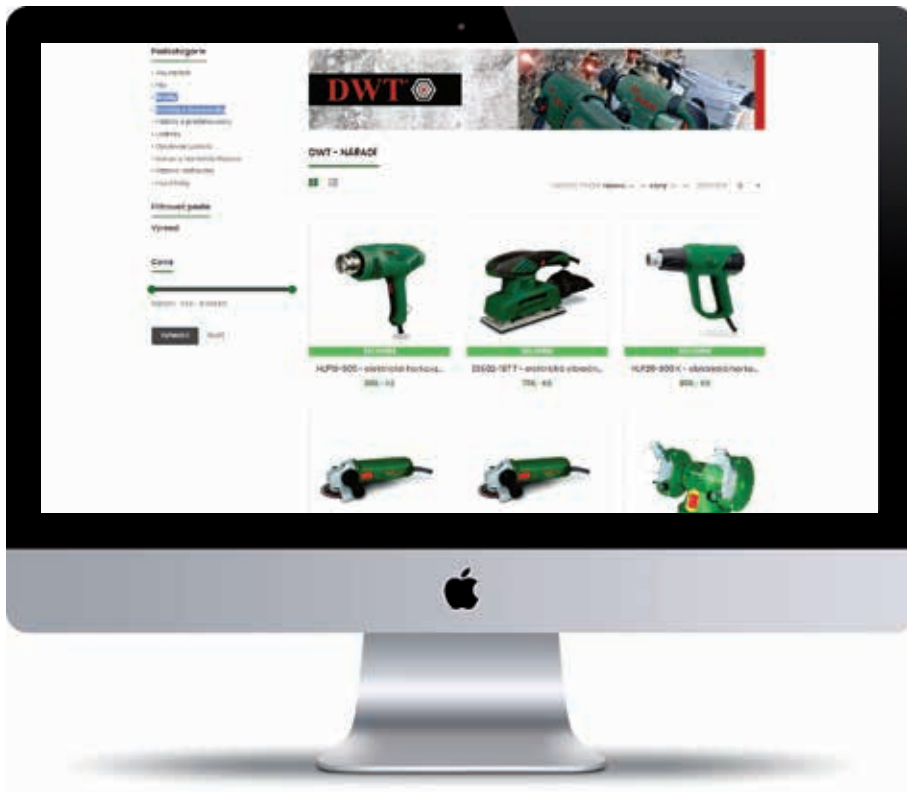

Servis a náhradní díly

www.garland.cz/servisy