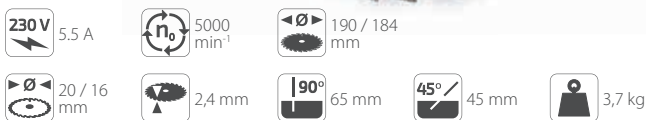

### Okružní pila HKS12-63

1 999 Kč / 77,99 Eur

**1200 W**