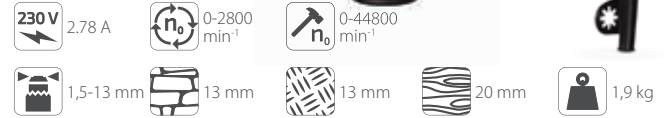

### Rázový utahovák SS09-24

2 199 Kč / 85,99 Eur

**900 W**

**Vrtačka/Míchadlo BM-1050 M**  
1 799 Kč / 69,99 Eur

**1050 W**

**Příklepová vrtačka SBM-600**  
999 Kč / 38,99 Eur

**600 W**

**Příklepová vrtačka SBM-810 C**  
1 399 Kč / 53,99 Eur