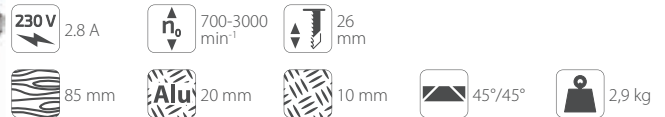

Přímočará pila STS05-55 DV

1 299 Kč / 49,99 Eur

500 W

Přímočará pila STS06-85 DV

1 999 Kč / 77,99 Eur

650 W

Okružní pila HKS12-63

1 999 Kč / 77,99 Eur

1200 W

Okružní pila HKS12-54

1 799 Kč / 69,99 Eur

1200 W

Okružní pila HKS18-85

3 199 Kč / 123 Eur

1800 W