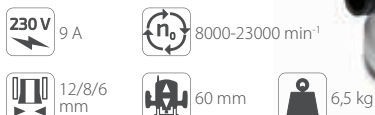

Horní fréza OF-1050 V

2 199 Kč / 85,99 Eur

1050 W

Horní fréza OF-2100 V

3 799 Kč / 147 Eur

2100 W

Vibrační bruska ESS02-187 T

799 Kč / 30,99 Eur

200 W

Vibrační bruska ESS03-230 DV

1 199 Kč / 46,99 Eur

320 W

Excentrická bruska EX03-125 DV

1 299 Kč / 49,99 Eur

380 W