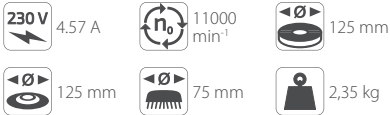

### Úhlová bruska WS08-125 R 999 Kč / 38,99 Eur

860 W

### Úhlová bruska WS08-125 TV 1 299 Kč / 49,99 Eur

860 W

### Úhlová bruska WS10-125 T

1 399 Kč / 53,99 Eur

**1010 W**