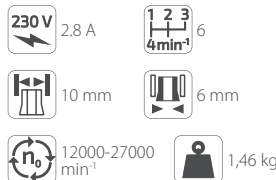

Přímá bruska GS06-27 V

1 199 Kč / 46,99 Eur

600 W