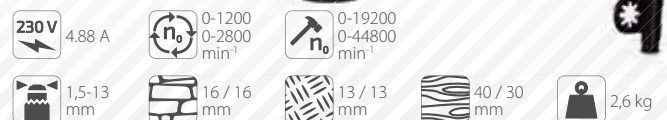

**810 W**

**Příklepová vrtačka SBM-810 T**  
1 599 Kč / 61,99 Eur

**810 W**

**Příklepová vrtačka SBM-1050 T**  
1 899 Kč / 73,99 Eur

**1050 W**