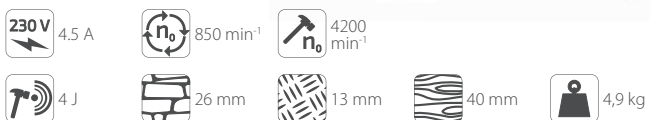

Vrtací/sekací kladivo SBH08-26 T BMC

2 799 Kč / 107,99 Eur

850 W

Vrtací/sekací kladivo BH09-26 BMC

1 999 Kč / 77,99 Eur

950 W

Vrtací/sekací kladivo BH12-40 V BMC

5 499 Kč / 211 Eur

1250 W

Demoliční kladivo H15-11 V BMC

6 999 Kč / 269 Eur

1500 W