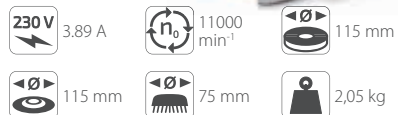

## Demoliční kladivo DBR14-30 MC

5 999 Kč / 229 Eur

1500 W

7,3 A

1800 min<sup>-1</sup>

45 J

14,6 kg

### Úhlová bruska WS08-115 R 999 Kč / 38,99 Eur

860 W