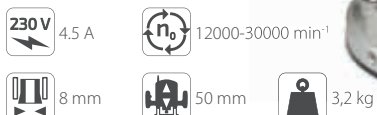

Horní fréza OF-1050 V

2 199 Kč / 85,99 Eur

1050 W

Horní fréza OF-2100 V

3 799 Kč / 147 Eur

2100 W

Vibrační bruska ESS02-187 T

799 Kč / 30,99 Eur

200 W

Vibrační bruska ESS03-230 DV

1 199 Kč / 46,99 Eur

320 W

Excentrická bruska EX03-125 DV

1 299 Kč / 49,99 Eur

380 W