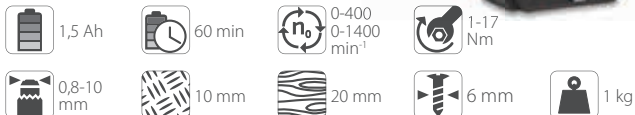

### Aku šroubovák ABS-12 BLi-2 BMC

2 499 Kč / 96,99 Eur

**12 V**