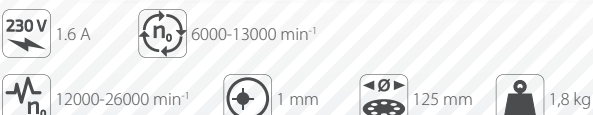

Horní fréza OF-1050 V

2 199 Kč / 85,99 Eur

1050 W

Horní fréza OF-2100 V

3 799 Kč / 147 Eur

2100 W

Vibrační bruska ESS02-187 T

799 Kč / 30,99 Eur

200 W

Vibrační bruska ESS03-230 DV

1 199 Kč / 46,99 Eur

320 W

Excentrická bruska EX03-125 DV

1 299 Kč / 49,99 Eur

380 W