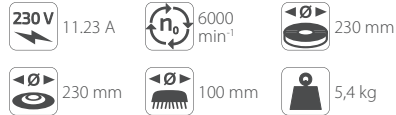

### Úhlová bruska WS08-125 TV 1 299 Kč / 49,99 Eur

860 W

### Úhlová bruska WS10-125 T

1 399 Kč / 53,99 Eur

**1010 W**

### Úhlová bruska WS24-230 D

2 499 Kč / 96,99 Eur

**2400 W**