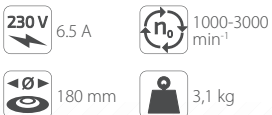

Úhlová bruska WS10-125 T

1 399 Kč / 53,99 Eur

1010 W

Úhlová bruska WS24-230 D

2 499 Kč / 96,99 Eur

2400 W

Úhlová bruska WS24-230 T

2 499 Kč / 96,99 Eur

2400 W

Leštička OP13-180 TV

2 199 Kč / 85,99 Eur

1300 W

Přímá bruska GS06-27 V

1 199 Kč / 46,99 Eur

600 W