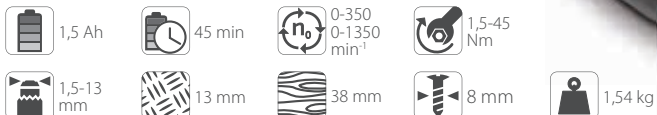

Aku šroubovák ABS-12 BLi-2 BMC

2 499 Kč / 96,99 Eur

12 V

Aku šroubovák ABS-14,4 BLi-2 BMC

2 999 Kč / 115 Eur

14,4 V

Aku šroubovák ABS-18 BLi-2 BMC

3 499 Kč / 135 Eur

18 V

Rázový utahovák SS09-24

2 199 Kč / 85,99 Eur

900 W