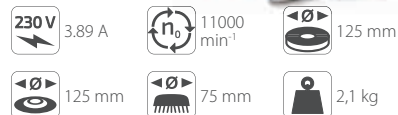

### Úhlová bruska WS08-115 R 999 Kč / 38,99 Eur

860 W

### Úhlová bruska WS08-125 R 999 Kč / 38,99 Eur

860 W