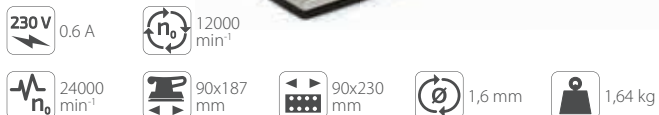

Horní fréza OF-1050 V

2 199 Kč / 85,99 Eur

1050 W

Horní fréza OF-2100 V

3 799 Kč / 147 Eur

2100 W

Vibrační bruska ESS02-187 T

799 Kč / 30,99 Eur

200 W

Vibrační bruska ESS03-230 DV

1 199 Kč / 46,99 Eur

320 W

Excentrická bruska EX03-125 DV

1 299 Kč / 49,99 Eur

380 W