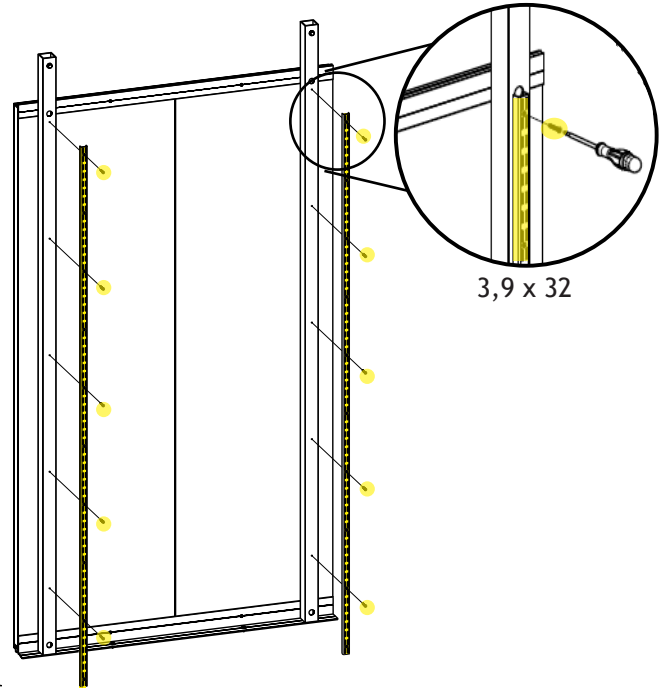

# Klapptisch mit Regalsteher

(Table pliante avec fixations verticales | Klaptafel met schapsstaander)

	CasaNova 3x3: 1x		CasaNova 3x3: 2x		CasaNova 3x3: 2x
	CasaNova 3x4: 1x		CasaNova 3x4: 2x		CasaNova 3x4: 2x
	CasaNova 3x5: 1x		CasaNova 3x5: 2x		CasaNova 3x5: 2x
<b>4,8 x 9,5</b>					

	CasaNova 3x3: 10x
	CasaNova 3x4: 10x
	CasaNova 3x5: 10x
<b>3,9 x 32</b>	

1.

2.

3.

4.