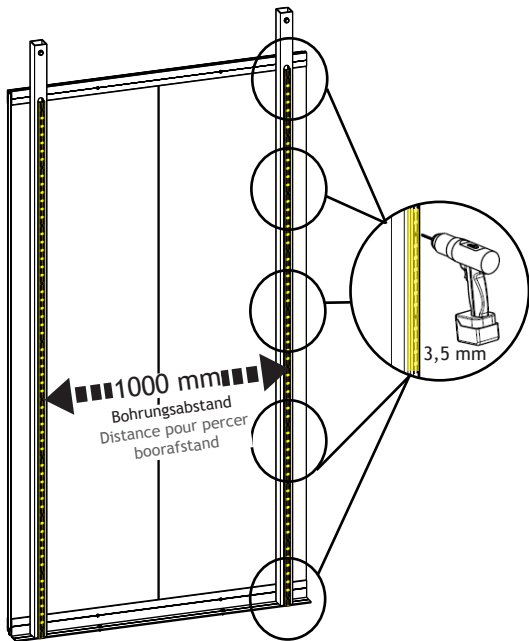

# Klapptisch mit Regalsteher

(Table pliante avec fixations verticales | Klaptafel met schapsstaander)

	CasaNova 3x3: 1x		CasaNova 3x3: 2x		CasaNova 3x3: 2x
	CasaNova 3x4: 1x		CasaNova 3x4: 2x		CasaNova 3x4: 2x
	CasaNova 3x5: 1x		CasaNova 3x5: 2x		CasaNova 3x5: 2x
<b>4,8 x 9,5</b>					

	CasaNova 3x3: 10x
	CasaNova 3x4: 10x
	CasaNova 3x5: 10x
<b>3,9 x 32</b>	

1.

2.

3.

4.